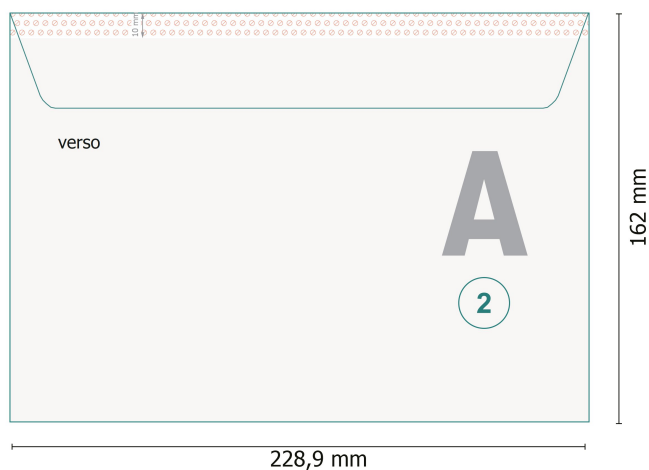

# Briefumschläge C5, Sonderfarbe avec fenêtre à gauche, 100 g/m<sup>2</sup> papier offset

**Format de données (incl. 5 mm fond perdu):**  
22,89 x 16,2 cm

**Format final:**  
22,89 x 15,2 cm

**Surface imprimable:**  
22,9 x 15,2 cm

**fond perdu:**  
5 mm

**Distance de sécurité:**  
4 mm  
distance entre le texte/les informations et le bord du format final. Ceci empêche d'entamer le motif.