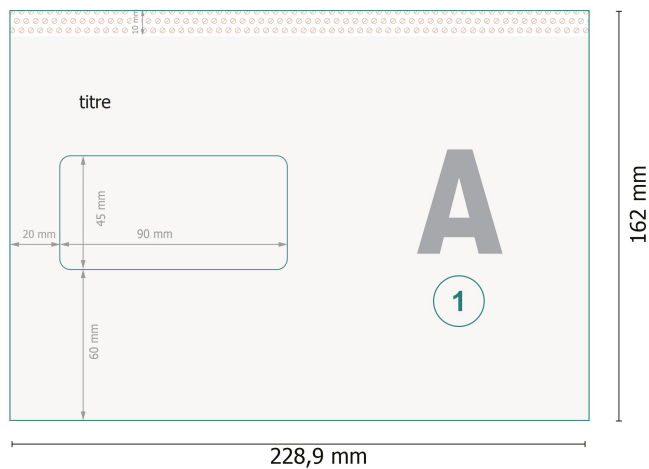

# Briefumschläge C5, Sonderfarbe avec fenêtre à gauche, 100 g/m<sup>2</sup> papier offset

**Format de données (incl. 5 mm fond perdu):**  
22,89 x 16,2 cm

**Format final:**  
22,89 x 15,2 cm

**Surface imprimable:**  
22,9 x 15,2 cm

**fond perdu:**  
5 mm

**Distance de sécurité:**  
4 mm  
distance entre le texte/les informations et le bord du format final. Ceci empêche d'entamer le motif.