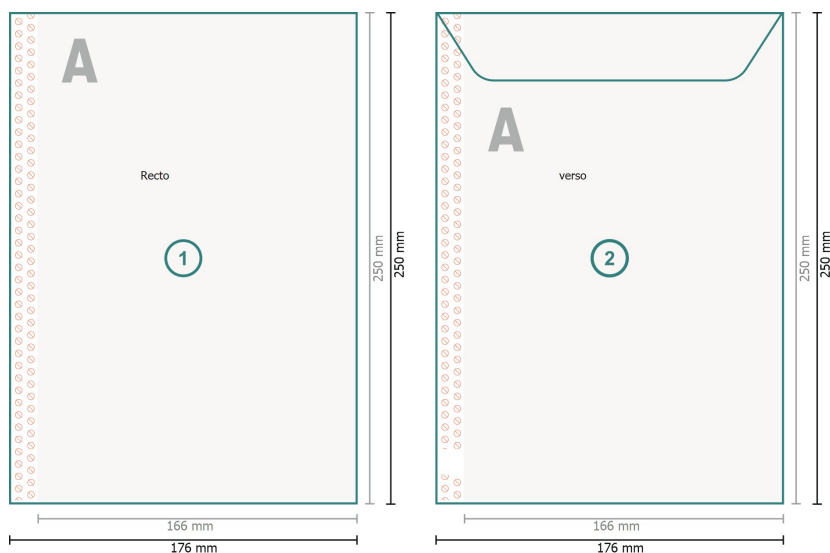

Enveloppes sacs, B5

**Format final:**

17,6 x 25 cm

Surface imprimable:

16,6 x 25 cm

Distance de sécurité:

4 mm

distance entre le texte/les informations et le bord du format final. Ceci empêche d'entamer le motif.

Explication des symboles

-  Fond perdu
-  Sens de lecture
-  Format final
-  Format de données
-  Nous découpons/perforons votre produit ici
-  Rainage/Pliage
-  Non imprimable

Remarque :

Prévoir une marge de sécurité comme indiqué.

Placer les couleurs de fond, images ou graphiques jusqu'au bord du format de données.

Lors de la production, il peut y avoir des tolérances suite à la découpe ou au pli.

Vous trouverez des indications sur les données d'impression sous la catégorie *Données d'impression* sur www.onlineprinters.lu