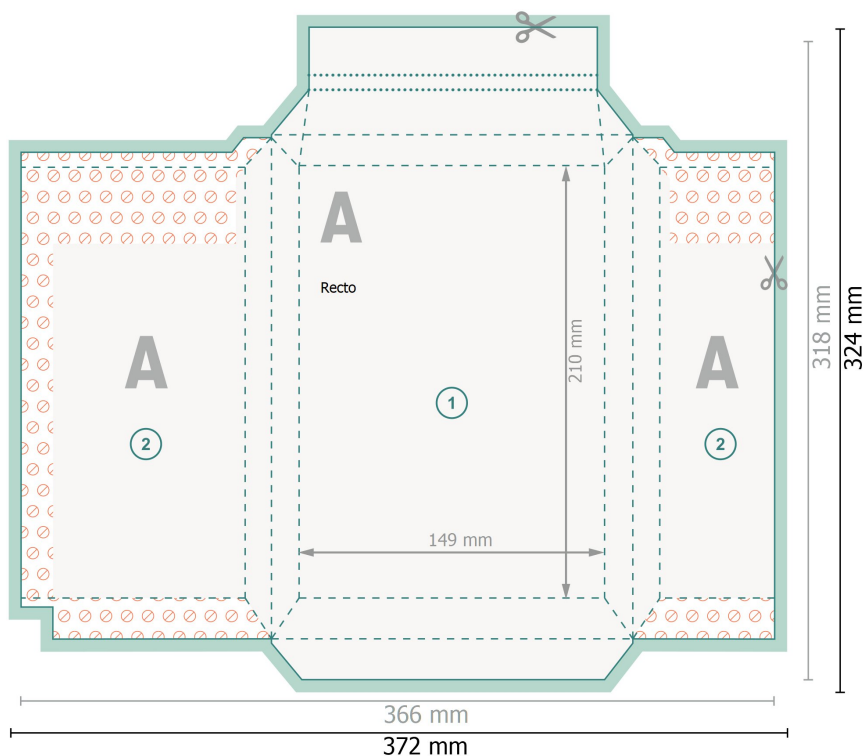

Pochettes d'expédition cartonnées, B5

Format de données (incl. 3 mm fond perdu):
37,2 x 32,4 cm

Format final:
36,6 x 31,8 cm

Format final (fermé):
17,5 x 24,5 cm

fond perdu:
3 mm

Distance de sécurité:
4 mm
distance entre le texte/les informations et le bord du format final. Ceci empêche d'entamer le motif.

Veuillez retirer le contour de découpe du modèle de téléchargement avant de générer vos données d'impression.

Explication des symboles

-  Fond perdu
-  Sens de lecture
-  Format final
-  Format de données
-  Nous découpons/perforons votre produit ici
-  Non imprimable

Remarque :

Prévoir une marge de sécurité comme indiqué.

Placer les couleurs de fond, images ou graphiques jusqu'au bord du format de données.

Lors de la production, il peut y avoir des tolérances suite à la découpe ou au pli.