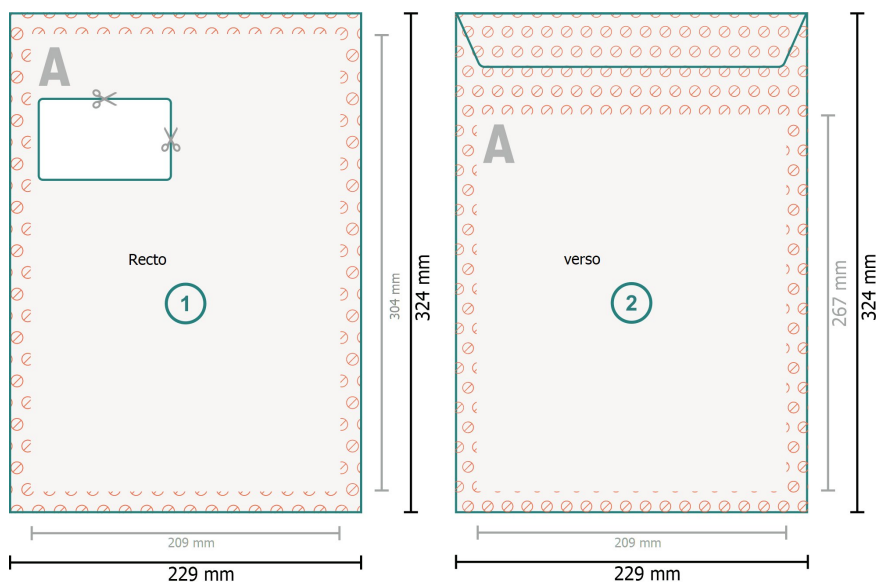

Enveloppes, C4

avec fenêtre à gauche, 90g/m² papier offset

Format de données (incl. 0 mm fond perdu):

22,9 x 32,4 cm

Format final:

22,9 x 32,4 cm

Surface imprimable:

20,9 x 30,4 cm

fond perdu:

0 mm

Distance de sécurité:

4 mm

distance entre le texte/les informations et le bord du format final. Ceci empêche d'entamer le motif.

Explication des symboles

-  Fond perdu
-  Sens de lecture
-  Format final
-  Format de données
-  Nous découpons/perforons votre produit ici
-  Rainage/Pliage
-  Non imprimable

Remarque :

Prévoir une marge de sécurité comme indiqué.

Placer les couleurs de fond, images ou graphiques jusqu'au bord du format de données.

Lors de la production, il peut y avoir des tolérances suite à la découpe ou au pli.