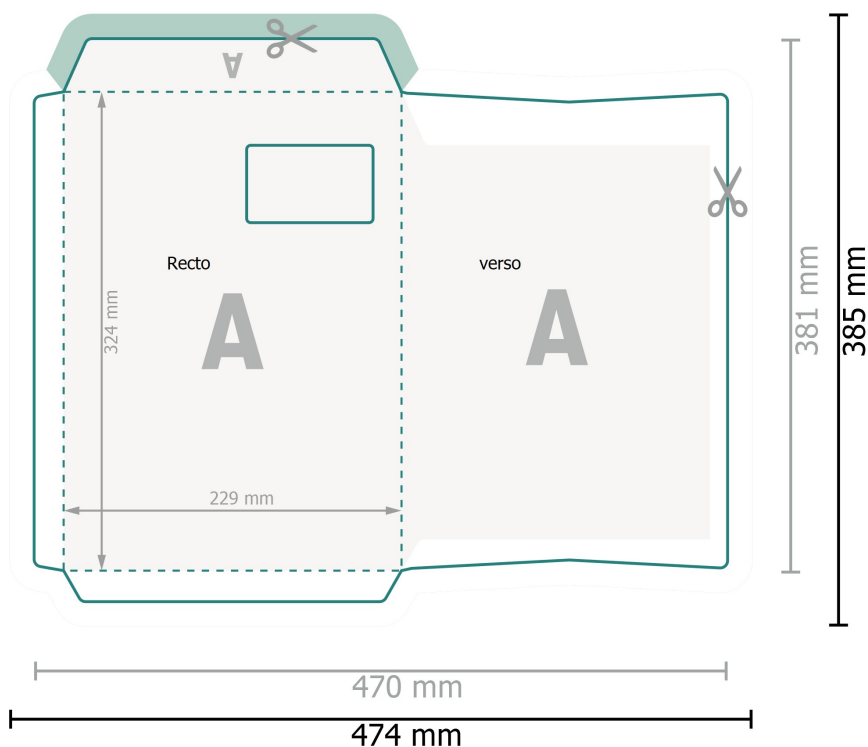

Enveloppes, C4

avec fenêtre à droite, 90g/m² papier offset

Veuillez retirer le contour de découpe du modèle de téléchargement avant de générer vos données d'impression.
Merci de nous préciser comment vous souhaitez obtenir votre contour de découpe dans un second fichier (fichier d'aperçu).

Format de données (incl. 2 mm fond perdu):

47,4 x 38,5 cm

Format final:

47 x 38,1 cm

Format final (fermé):

22,9 x 32,4 cm

Surface imprimable:

43,8 x 36 cm

fond perdu:

2 mm

Distance de sécurité:

10 mm

distance entre le texte/les informations et le bord du format final. Ceci empêche d'entamer le motif.

Explication des symboles

Fond perdu

Sens de lecture

Format final

Format de données

Nous découpons/perforons votre produit ici

Rainage/Pliage

Non imprimable

Remarque :

Prévoir une marge de sécurité comme indiqué.

Placer les couleurs de fond, images ou graphiques jusqu'au bord du format de données.