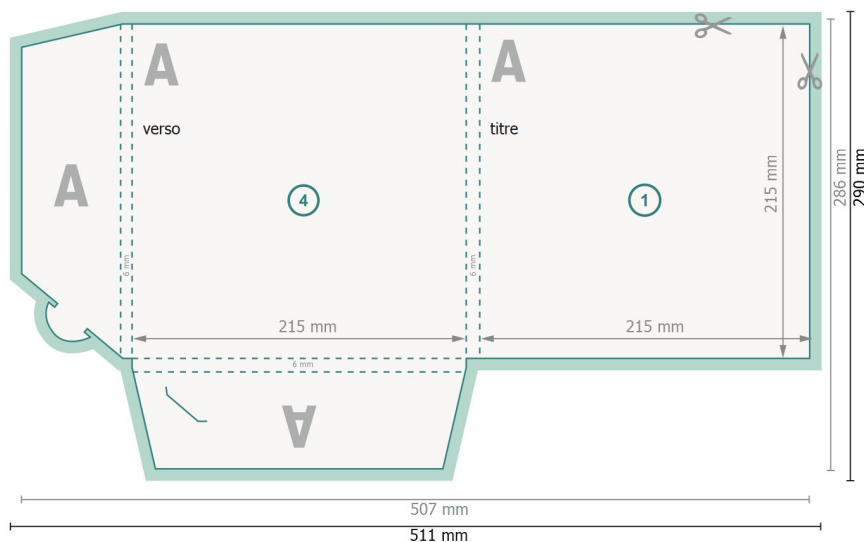

Chemises exclusives avec accessoire en option, A4-Carré

#26 (carré)

extérieur

Format de données (incl. 2 mm fond perdu):

51,1 x 29 cm

Format final:

50,7 x 28,6 cm

Format final (fermé):

21,5 x 21,5 cm

fond perdu:

2 mm

Distance de sécurité:

4 mm

distance entre le texte/les informations et le bord du format final. Ceci empêche d'entamer le motif.

Explication des symboles

- Fond perdu
- Sens de lecture
- Format final
- Format de données
- Nous découpons/perforons votre produit ici
- Rainage/Pliage

intérieur

Remarque :

Prévoir une marge de sécurité comme indiqué.

Placer les couleurs de fond, images ou graphiques jusqu'au bord du format de données.

Lors de la production, il peut y avoir des tolérances suite à la découpe ou au pli.