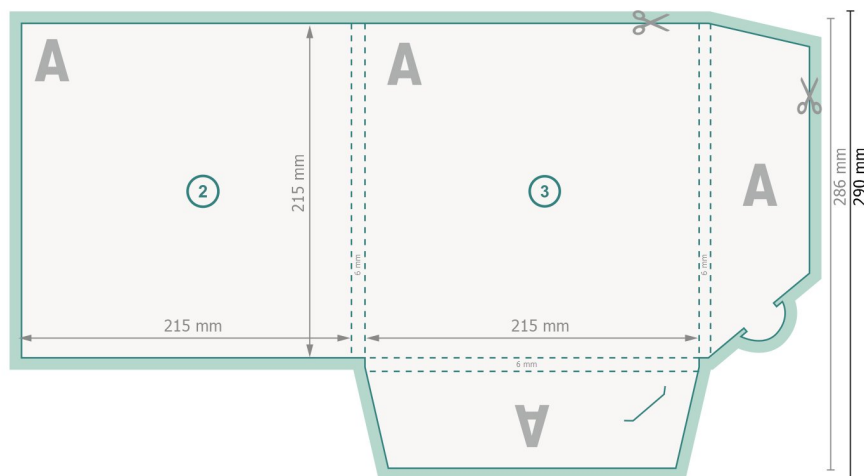

Chemises exclusives avec accessoire en option, A4-Carré

#26 (carré)

extérieur

Format de données (incl. 2 mm fond perdu):

51,1 x 29 cm

Format final:

50,7 x 28,6 cm

Format final (fermé):

21,5 x 21,5 cm

fond perdu:

2 mm

Distance de sécurité:

4 mm

distance entre le texte/les informations et le bord du format final. Ceci empêche d'entamer le motif.

Explication des symboles

- Fond perdu
- Sens de lecture
- Format final
- Format de données
- Nous découpons/perforons votre produit ici
- Rainage/Pliage

intérieur

Remarque :

Prévoir une marge de sécurité comme indiqué.

Placer les couleurs de fond, images ou graphiques jusqu'au bord du format de données.

Lors de la production, il peut y avoir des tolérances suite à la découpe ou au pli.