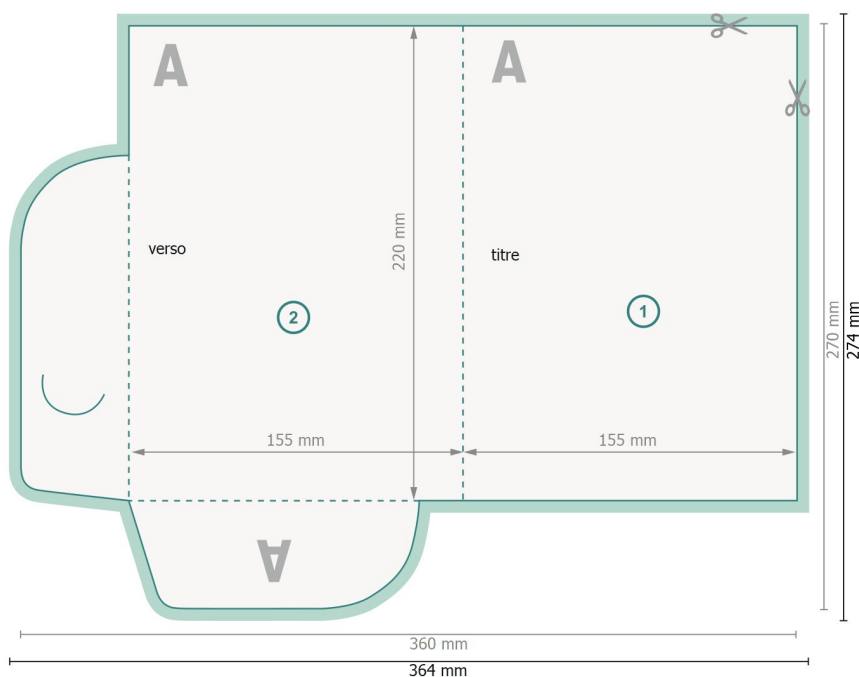

Chemises exclusives avec accessoire en option, A5

#30 (Portrait)

extérieur

Format de données (incl. 2 mm fond perdu):

36,4 x 27,4 cm

Format final:

36 x 27 cm

Format final (fermé):

15,5 x 22 cm

fond perdu:

2 mm

Distance de sécurité:

4 mm

distance entre le texte/les informations et le bord du format final. Ceci empêche d'entamer le motif.

Explication des symboles

Fond perdu

Sens de lecture

Format final

Format de données

Nous découpons/perforons votre produit ici

Rainage/Pliage

Remarque :

Prévoir une marge de sécurité comme indiqué.

Placer les couleurs de fond, images ou graphiques jusqu'au bord du format de données.