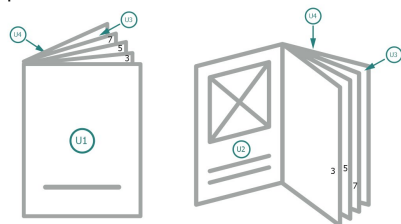

Brochures format paysage en papier éco/naturel, DL spécial

Couverture
Partie interne

Emplacement des pages

Placer obligatoirement les pages de manière consécutive et individuelle.

produit fini

Veuillez tenir compte des critères de données

fond perdu:

2 mm

Distance de sécurité:

5 mm

distance entre le texte/les informations et le bord du format final. Ceci empêche d'entamer le motif.

Explication des symboles

Fond perdu

Sens de lecture

Format final

Format de données

Remarque :

Prévoir une marge de sécurité comme indiqué.

Placer les couleurs de fond, images ou graphiques jusqu'au bord du format de données.

Lors de la production, il peut y avoir des tolérances suite à la découpe ou au pli.