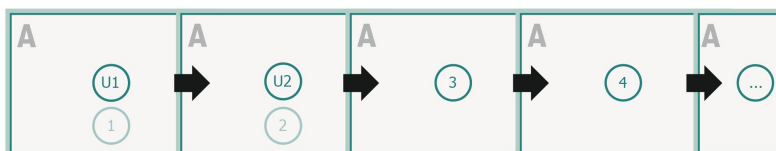

Brochures agrafées format paysage, 24 x 17 cm

Couverture
Partie interne

Emplacement des pages

Placer obligatoirement les pages de manière consécutive et individuelle.

produit fini

Veuillez tenir compte des critères de données

fond perdu:

2 mm

Distance de sécurité:

5 mm

distance entre le texte/les informations et le bord du format final. Ceci empêche d'entamer le motif.

Explication des symboles

Fond perdu

Sens de lecture

Format final

Format de données

Remarque :

Prévoir une marge de sécurité comme indiqué.

Placer les couleurs de fond, images ou graphiques jusqu'au bord du format de données.

Lors de la production, il peut y avoir des tolérances suite à la découpe ou au pli.