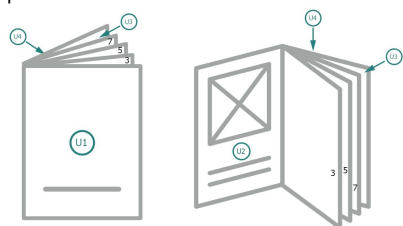

Brochures agrafées format paysage, 24 x 17 cm

Couverture
Partie interne

Emplacement des pages

Placer obligatoirement les pages de manière consécutive et individuelle.

produit fini

Veuillez tenir compte des critères de données

fond perdu:

2 mm

Distance de sécurité:

5 mm

distance entre le texte/les informations et le bord du format final. Ceci empêche d'entamer le motif.

Explication des symboles

Fond perdu

Sens de lecture

Format final

Format de données

Remarque :

Prévoir une marge de sécurité comme indiqué.

Placer les couleurs de fond, images ou graphiques jusqu'au bord du format de données.

Lors de la production, il peut y avoir des tolérances suite à la découpe ou au pli.

Vous trouverez des indications sur les données d'impression sous la catégorie *Données d'impression* sur www.onlineprinters.lu

Brochures agrafées format paysage, 24 x 17 cm

Couverture

Illustration à titre d'exemple
extérieur