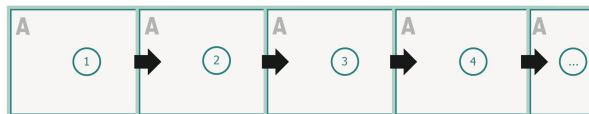

Vous trouverez des indications sur les données d'impression sous la catégorie *Données d'impression* sur www.onlineprinters.lu

Brochures agrafées format paysage, 24 x 17 cm

Couverture

Illustration à titre d'exemple
extérieur

intérieur

Partie interne

Emplacement des pages

Placer obligatoirement les pages de manière consécutive et individuelle.

Veillez tenir compte des critères de données

fond perdu:

2 mm

Distance de sécurité: