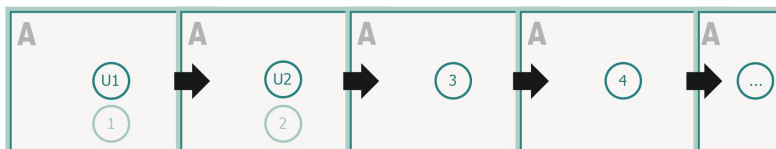

Brochures agrafées format paysage, DL spécial

Couverture
Partie interne

Emplacement des pages

Placer obligatoirement les pages de manière consécutive et individuelle.

produit fini

Veuillez tenir compte des critères de données

fond perdu:

2 mm

Distance de sécurité:

5 mm

distance entre le texte/les informations et le bord du format final. Ceci empêche d'entamer le motif.

Explication des symboles

Fond perdu

Sens de lecture

Format final

Format de données

Remarque :

Prévoir une marge de sécurité comme indiqué.

Placer les couleurs de fond, images ou graphiques jusqu'au bord du format de données.

Lors de la production, il peut y avoir des tolérances suite à la découpe ou au pli.