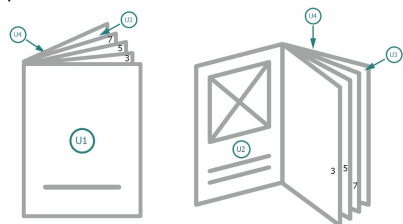

Brochures agrafées format paysage, DL spécial

Couverture
Partie interne

Emplacement des pages

Placer obligatoirement les pages de manière consécutive et individuelle.

produit fini

Veuillez tenir compte des critères de données

fond perdu:

2 mm

Distance de sécurité:

5 mm

distance entre le texte/les informations et le bord du format final. Ceci empêche d'entamer le motif.

Explication des symboles

Fond perdu

Sens de lecture

Format final

Format de données

Remarque :

Prévoir une marge de sécurité comme indiqué.

Placer les couleurs de fond, images ou graphiques jusqu'au bord du format de données.

Lors de la production, il peut y avoir des tolérances suite à la découpe ou au pli.