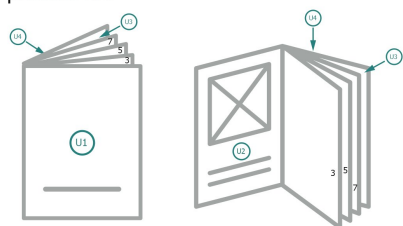

Brochures agrafées format paysage, A5

Couverture
Partie interne

Emplacement des pages

Placer obligatoirement les pages de manière consécutive et individuelle.

produit fini

Veuillez tenir compte des critères de données

fond perdu:

2 mm

Distance de sécurité:

5 mm

distance entre le texte/les informations et le bord du format final. Ceci empêche d'entamer le motif.

Explication des symboles

Fond perdu

Sens de lecture

Format final

Format de données

Remarque :

Prévoir une marge de sécurité comme indiqué.

Placer les couleurs de fond, images ou graphiques jusqu'au bord du format de données.

Lors de la production, il peut y avoir des tolérances suite à la découpe ou au pli.