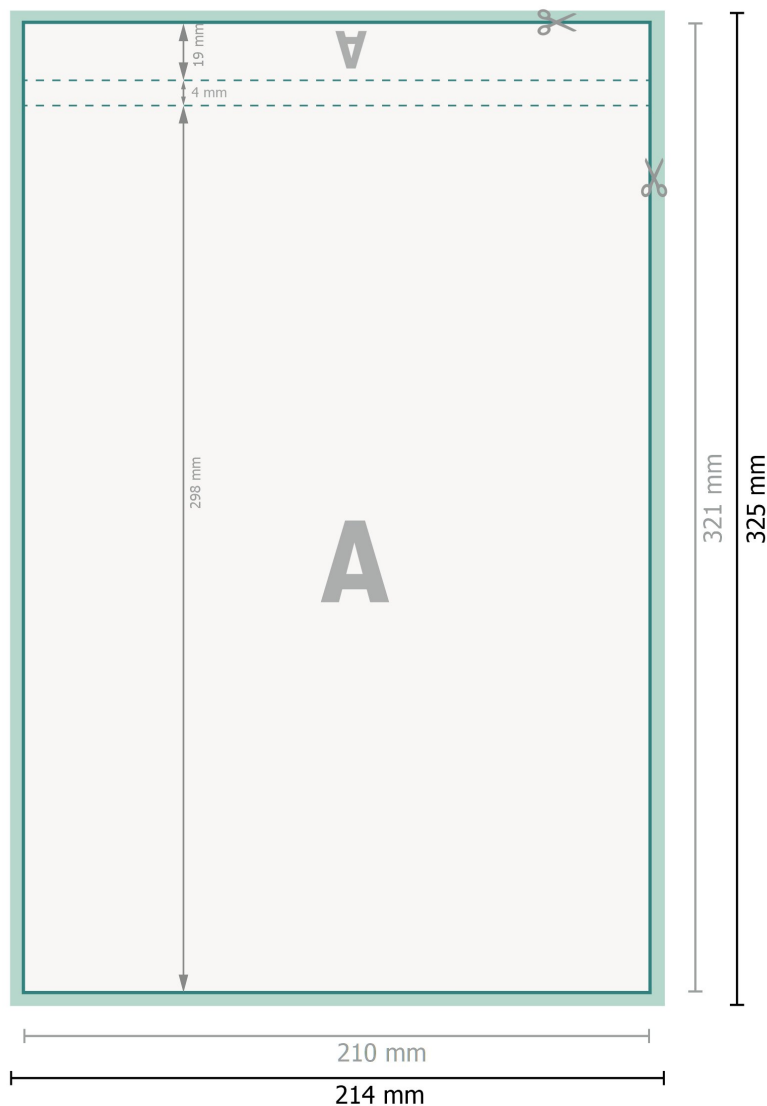

Blocs-notes avec couverture, A4

25 feuilles, 170g/m² papier couché

Format de données (incl. 2 mm fond perdu):

21,4 x 32,5 cm

fond perdu:

2 mm

Format final:

21 x 32,1 cm

Distance de sécurité:

4 mm

distance entre le texte/les informations et le bord du format final. Ceci empêche d'entamer le motif.

Explication des symboles

- Fond perdu
- Sens de lecture
- Format final
- Format de données
- Nous découpons/perforons votre produit ici

Remarque :

Prévoir une marge de sécurité comme indiqué.

Placer les couleurs de fond, images ou graphiques jusqu'au bord du format de données.

Lors de la production, il peut y avoir des tolérances suite à la découpe ou au pli.