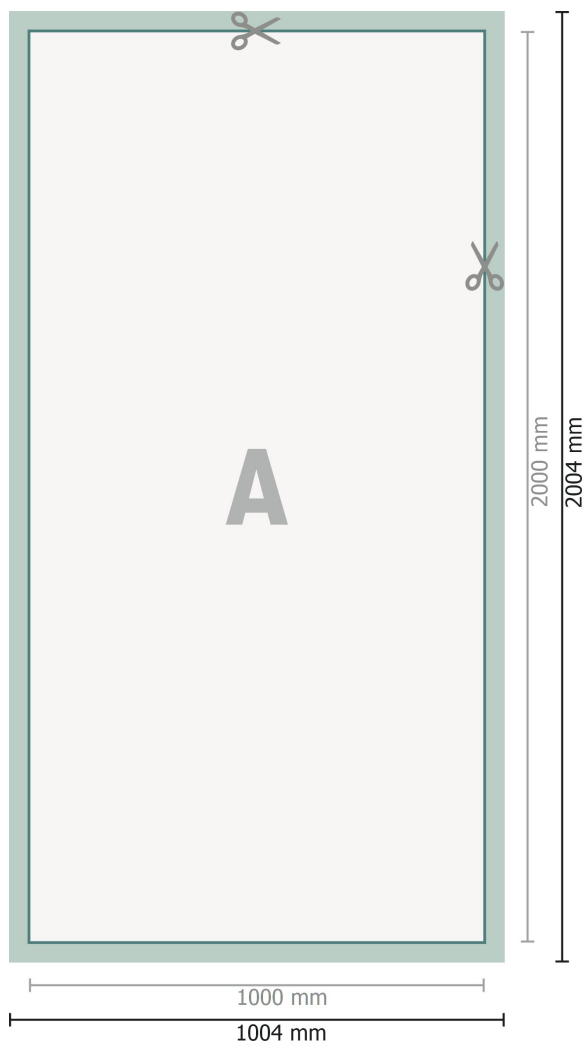

# Plaque alvéolaire, 100 x 200 cm

**Format de données (incl. 2 mm fond perdu):**  
100,4 x 200,4 cm

**fond perdu:**  
2 mm

**Format final:**  
100 x 200 cm

**Distance de sécurité:**  
4 mm  
distance entre le texte/les informations et le bord du format final. Ceci empêche d'entamer le motif.

## Explication des symboles

-  Fond perdu
-  Sens de lecture
-  Format final
-  Format de données
-  Nous découpons/perforons votre produit ici

## Remarque :

Prévoir une marge de sécurité comme indiqué.

Placer les couleurs de fond, images ou graphiques jusqu'au bord du format de données.

Lors de la production, il peut y avoir des tolérances suite à la découpe ou au pli.