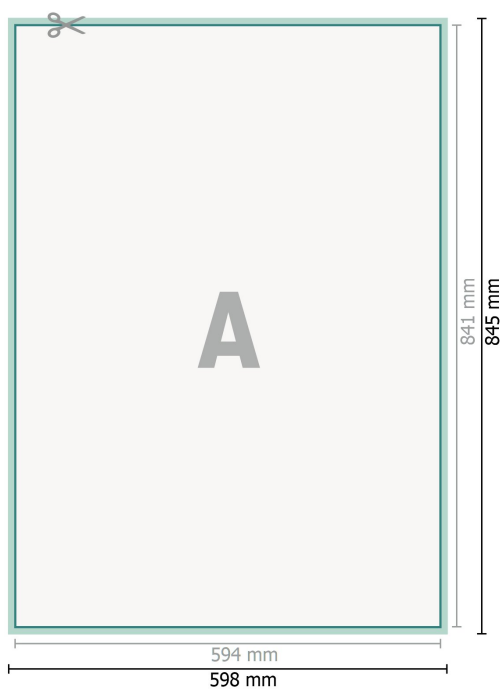

Présentoir de rue exclusif, impression uniquement

**Format de données (incl. 2 mm fond perdu):**

59,8 x 84,5 cm

Format final:

59,4 x 84,1 cm

fond perdu:

2 mm

Distance de sécurité:

4 mm

distance entre le texte/les informations et le bord du format final. Ceci empêche d'entamer le motif.

Explication des symboles

 Fond perdu

 Sens de lecture

 Format final

 Format de données

 Nous découpons/perforons votre produit ici

Remarque :

Prévoir une marge de sécurité comme indiqué.

Placer les couleurs de fond, images ou graphiques jusqu'au bord du format de données.

Lors de la production, il peut y avoir des tolérances suite à la découpe ou au pli.