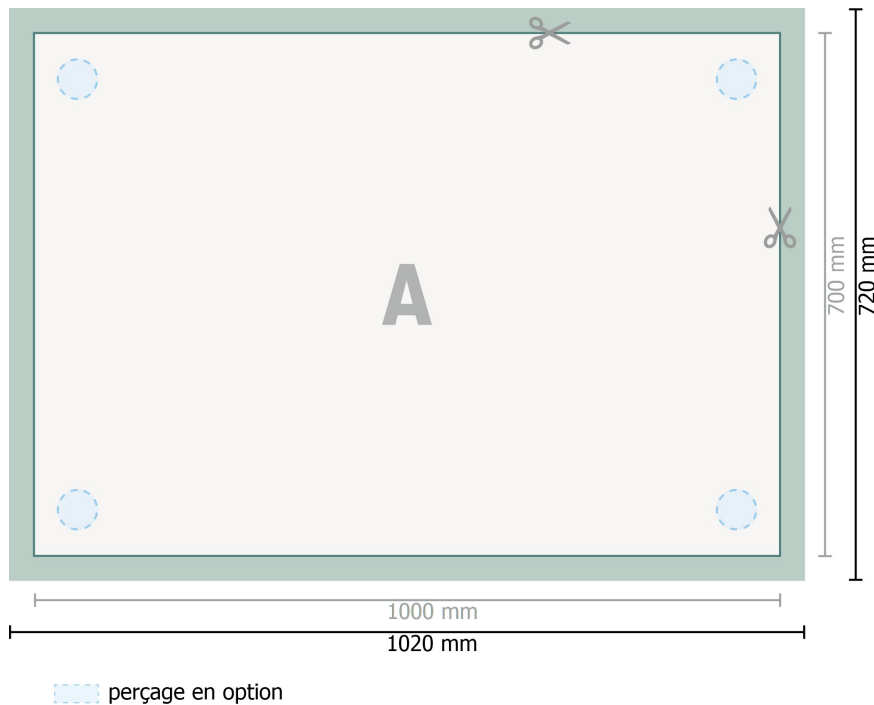

Panneaux composites alu, 100 x 70 cm

Format de données (incl. 10 mm fond perdu):

102 x 72 cm

Format final:

100 x 70 cm

fond perdu:

10 mm

Distance de sécurité:

4 mm

distance entre le texte/les informations et le bord du format final. Ceci empêche d'entamer le motif.

Explication des symboles

Fond perdu

Sens de lecture

Format final

Format de données

Nous découpons/perforons votre produit ici

Remarque :

Prévoir une marge de sécurité comme indiqué.

Placer les couleurs de fond, images ou graphiques jusqu'au bord du format de données.

Lors de la production, il peut y avoir des tolérances suite à la découpe ou au pli.