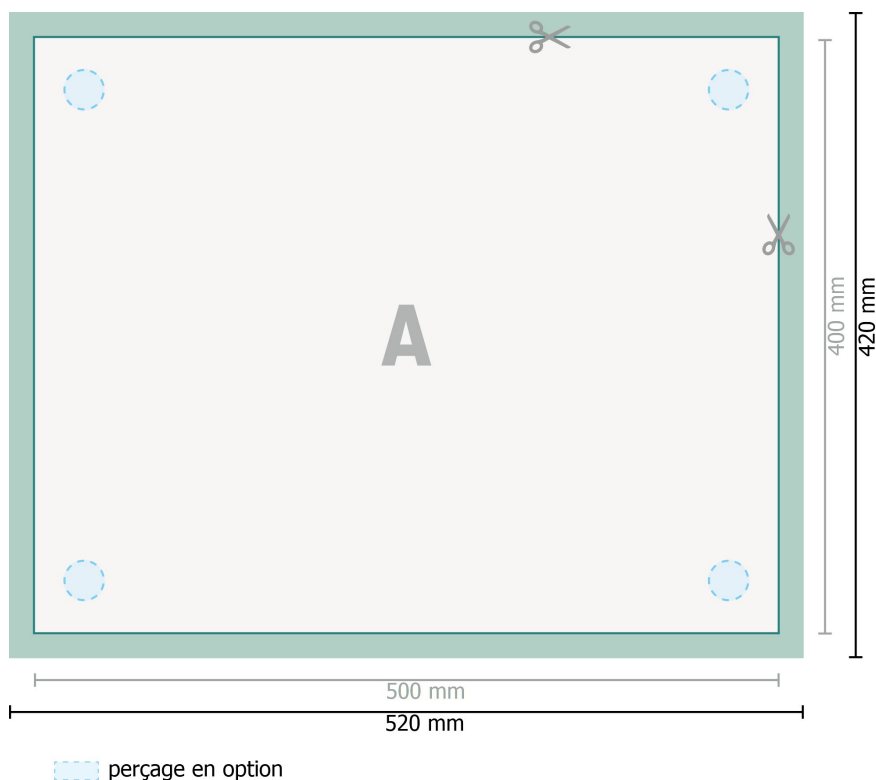

Panneaux composites alu, 50 x 40 cm

Format de données (incl. 10 mm fond perdu):

52 x 42 cm

Format final:

50 x 40 cm

fond perdu:

10 mm

Distance de sécurité:

4 mm

distance entre le texte/les informations et le bord du format final. Ceci empêche d'entamer le motif.

Explication des symboles

Fond perdu

Sens de lecture

Format final

Format de données

Nous découpons/perforons votre produit ici

Remarque :

Prévoir une marge de sécurité comme indiqué.

Placer les couleurs de fond, images ou graphiques jusqu'au bord du format de données.

Lors de la production, il peut y avoir des tolérances suite à la découpe ou au pli.