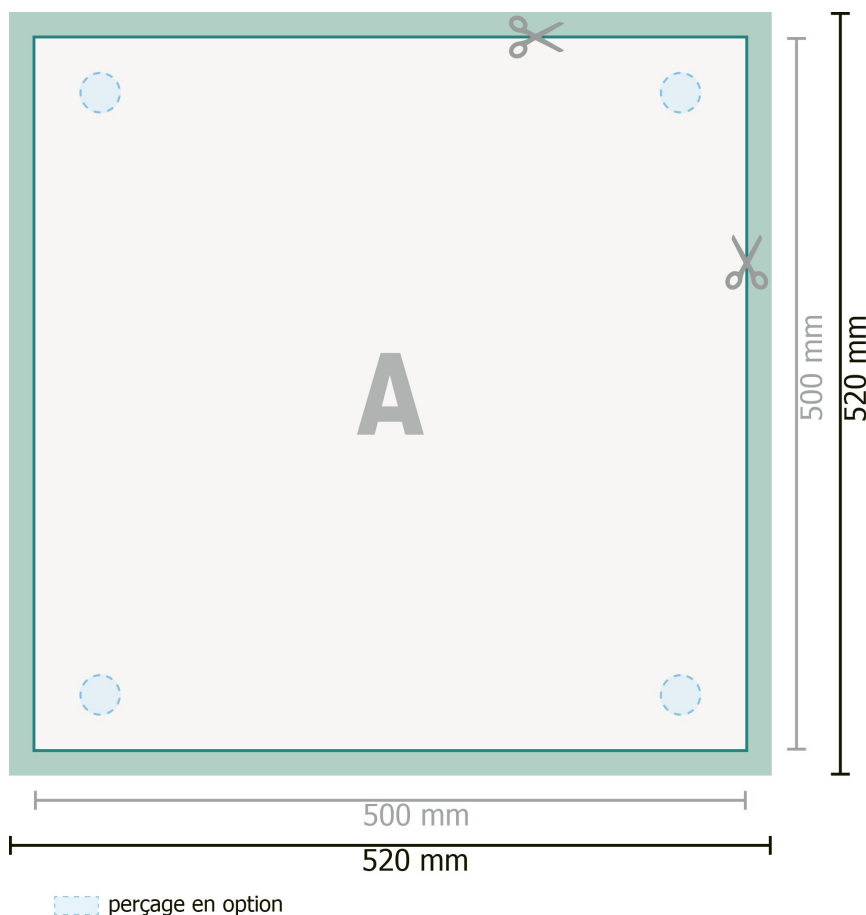

Panneaux composites alu, 50 x 50 cm

Format de données (incl. 10 mm fond perdu):

52 x 52 cm

Format final:

50 x 50 cm

fond perdu:

10 mm

Distance de sécurité:

4 mm

distance entre le texte/les informations et le bord du format final. Ceci empêche d'entamer le motif.

Explication des symboles

 Fond perdu

 Sens de lecture

 Format final

 Format de données

 Nous découpons/perforons votre produit ici

Remarque :

Prévoir une marge de sécurité comme indiqué.

Placer les couleurs de fond, images ou graphiques jusqu'au bord du format de données.

Lors de la production, il peut y avoir des tolérances suite à la découpe ou au pli.