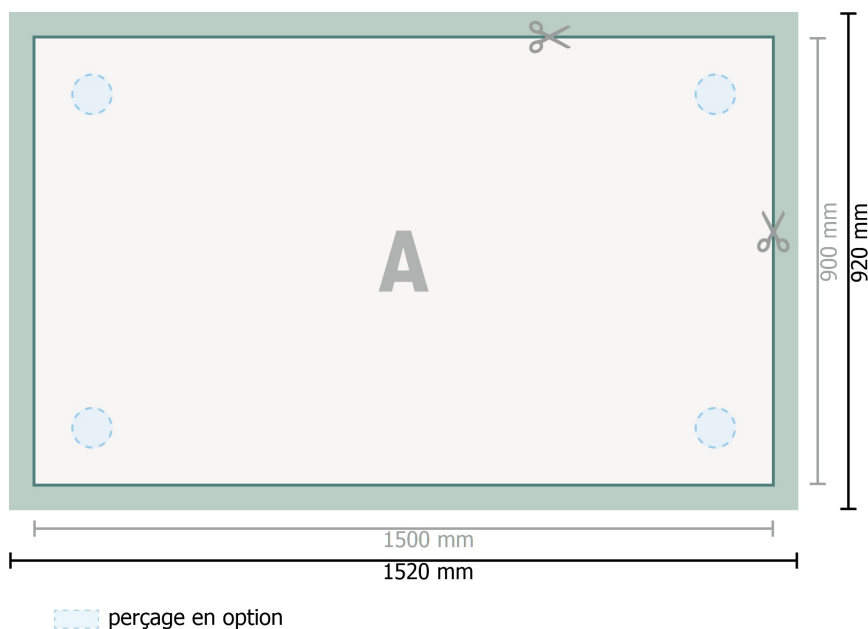

Panneaux composites alu, 150 x 90 cm

Format de données (incl. 10 mm fond perdu):

152 x 92 cm

Format final:

150 x 90 cm

fond perdu:

10 mm

Distance de sécurité:

4 mm

distance entre le texte/les informations et le bord du format final. Ceci empêche d'entamer le motif.

Explication des symboles

 Fond perdu

 Sens de lecture

 Format final

 Format de données

 Nous découpons/perforons votre produit ici

Remarque :

Prévoir une marge de sécurité comme indiqué.

Placer les couleurs de fond, images ou graphiques jusqu'au bord du format de données.

Lors de la production, il peut y avoir des tolérances suite à la découpe ou au pli.