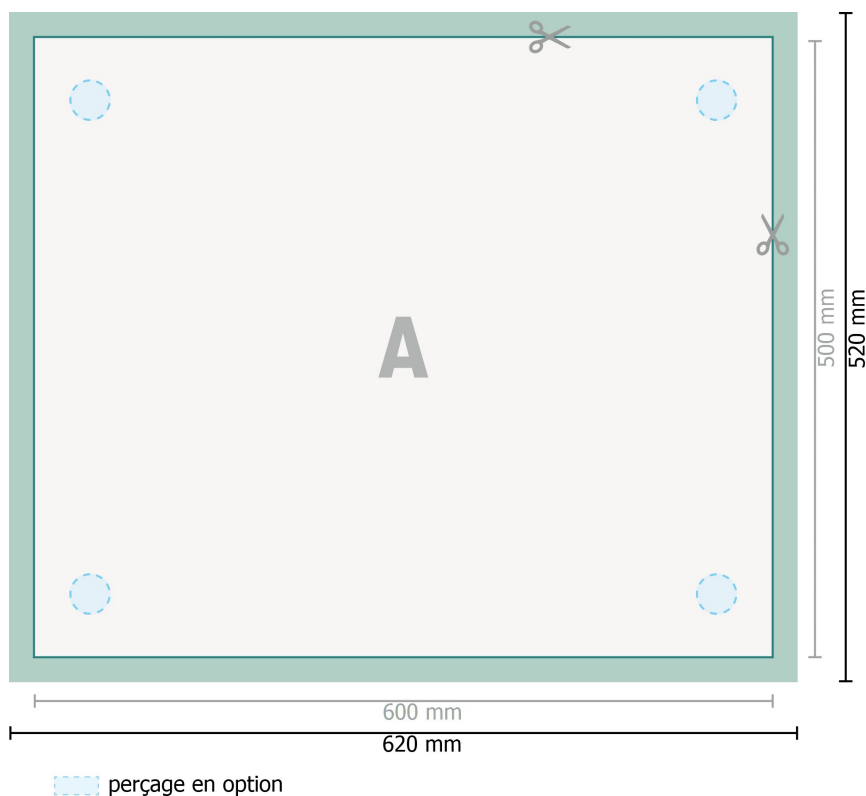

Panneaux composites alu, 60 x 50 cm

Format de données (incl. 10 mm fond perdu):

62 x 52 cm

Format final:

60 x 50 cm

fond perdu:

10 mm

Distance de sécurité:

4 mm

distance entre le texte/les informations et le bord du format final. Ceci empêche d'entamer le motif.

Explication des symboles

 Fond perdu

 Sens de lecture

 Format final

 Format de données

 Nous découpons/perforons votre produit ici

Remarque :

Prévoir une marge de sécurité comme indiqué.

Placer les couleurs de fond, images ou graphiques jusqu'au bord du format de données.

Lors de la production, il peut y avoir des tolérances suite à la découpe ou au pli.