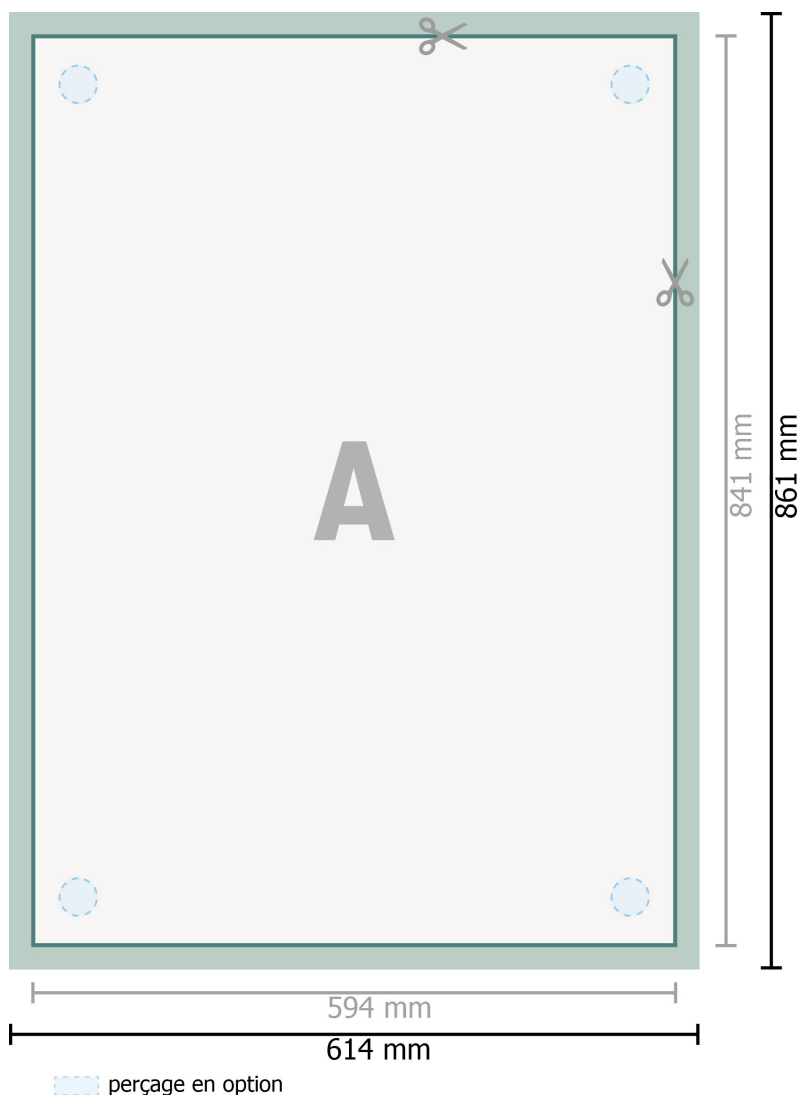

Panneaux composites alu, A1

Format de données (incl. 10 mm fond perdu):

61,4 x 86,1 cm

Format final:

59,4 x 84,1 cm

fond perdu:

10 mm

Distance de sécurité:

4 mm

distance entre le texte/les informations et le bord du format final. Ceci empêche d'entamer le motif.

Explication des symboles

-  Fond perdu
-  Sens de lecture
-  Format final
-  Format de données
-  Nous découpons/perforons votre produit ici

Remarque :

Prévoir une marge de sécurité comme indiqué.

Placer les couleurs de fond, images ou graphiques jusqu'au bord du format de données.

Lors de la production, il peut y avoir des tolérances suite à la découpe ou au pli.