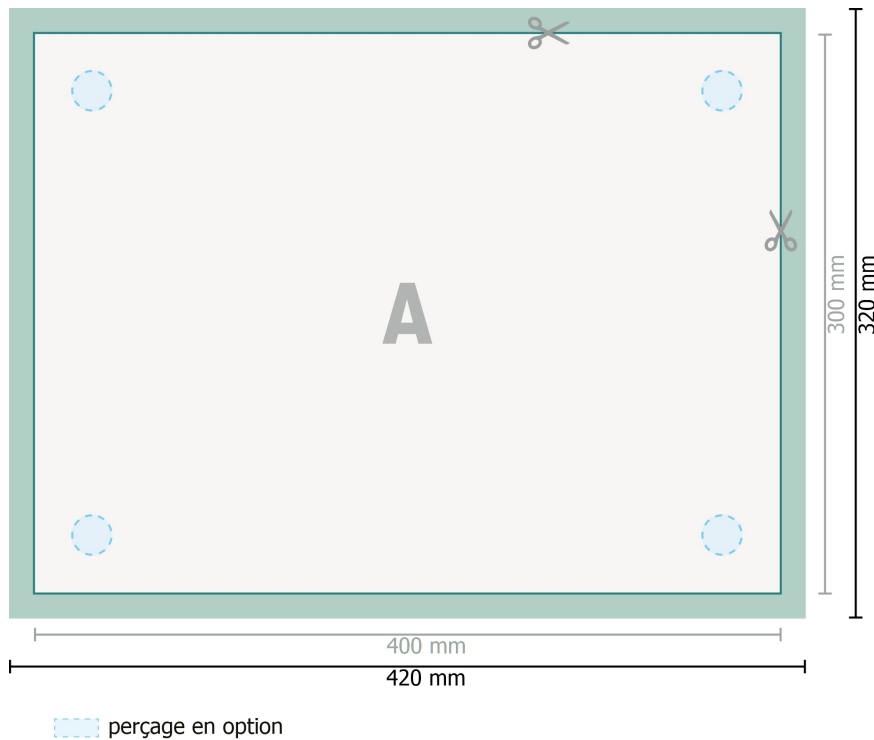

## Panneaux composites alu, 40 x 30 cm

**Format de données (incl. 10 mm fond perdu):**

42 x 32 cm

**Format final:**

40 x 30 cm

**fond perdu:**

10 mm

**Distance de sécurité:**

4 mm

distance entre le texte/les informations et le bord du format final. Ceci empêche d'entamer le motif.

### Remarque :

Prévoir une marge de sécurité comme indiqué.

Placer les couleurs de fond, images ou graphiques jusqu'au bord du format de données.

Lors de la production, il peut y avoir des tolérances suite à la découpe ou au pli.