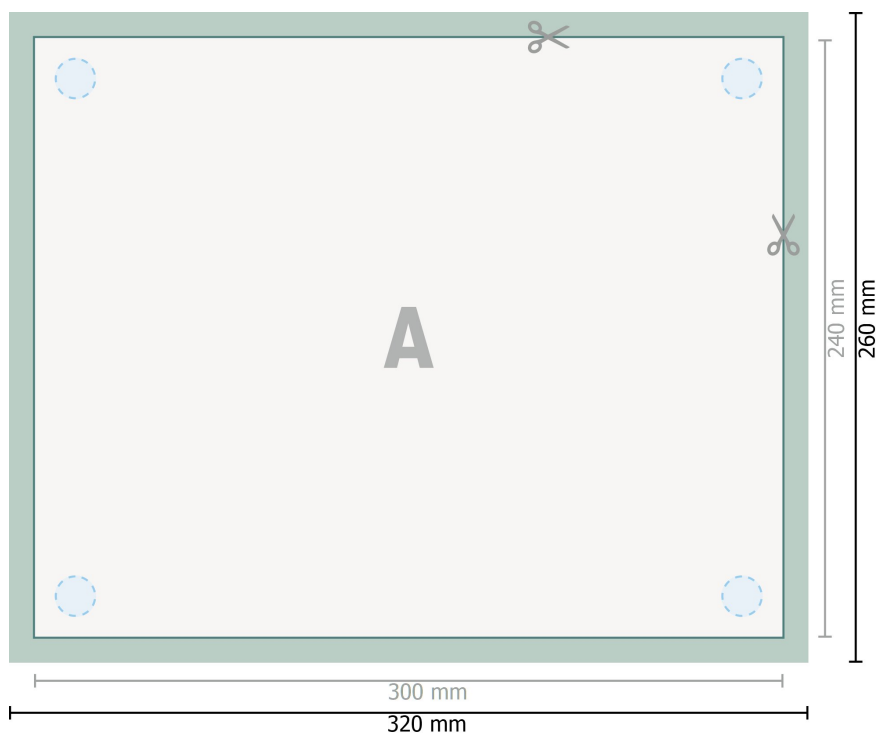

Panneaux composites alu, 30 cm 24 cm

perçage en option

Format de données (incl. 10 mm fond perdu):

32 x 26 cm

Format final:

30 x 24 cm

fond perdu:

10 mm

Distance de sécurité:

4 mm

distance entre le texte/les informations et le bord du format final. Ceci empêche d'entamer le motif.

Explication des symboles

Fond perdu

Sens de lecture

Format final

Format de données

Nous découpons/perforons votre produit ici

Remarque :

Prévoir une marge de sécurité comme indiqué.

Placer les couleurs de fond, images ou graphiques jusqu'au bord du format de données.

Lors de la production, il peut y avoir des tolérances suite à la découpe ou au pli.