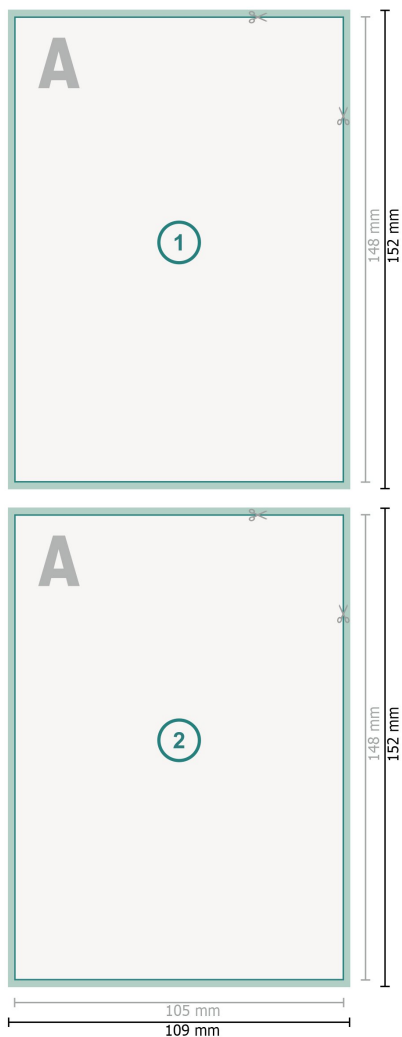

Cartes de menu simples, A6

Format de données (incl. 2 mm fond perdu):

10,9 x 15,2 cm

fond perdu:

2 mm

Format final:

10,5 x 14,8 cm

Distance de sécurité:

4 mm

distance entre le texte/les informations et le bord du format final. Ceci empêche d'entamer le motif.

Explication des symboles

- Fond perdu
- Sens de lecture
- Format final
- Format de données
- Nous découpons/perforons votre produit ici

Remarque :

Prévoir une marge de sécurité comme indiqué.

Placer les couleurs de fond, images ou graphiques jusqu'au bord du format de données.

Lors de la production, il peut y avoir des tolérances suite à la découpe ou au pli.