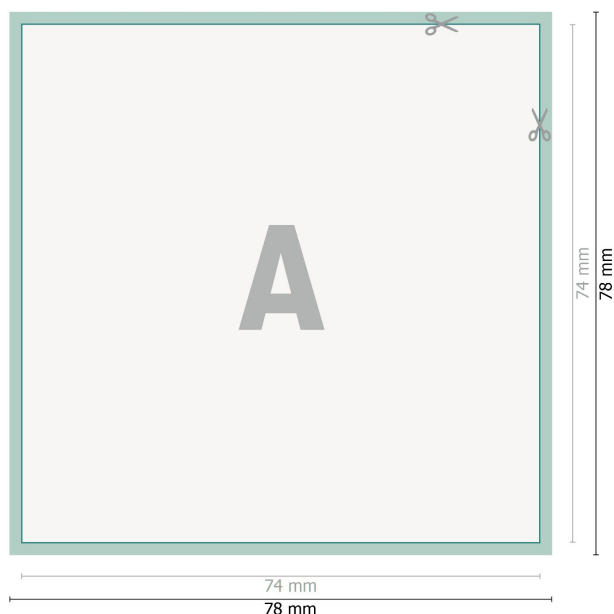

## Blocs notes, A7-Carré

**Format de données (incl. 2 mm fond perdu):**

7,8 x 7,8 cm

**fond perdu:**

2 mm

**Format final:**

7,4 x 7,4 cm

**Distance de sécurité:**

4 mm

distance entre le texte/les informations et le bord du format final. Ceci empêche d'entamer le motif.

**Explication des symboles**

 Fond perdu

 Sens de lecture

 Format final

 Format de données

 Nous découpons/perforons votre produit ici