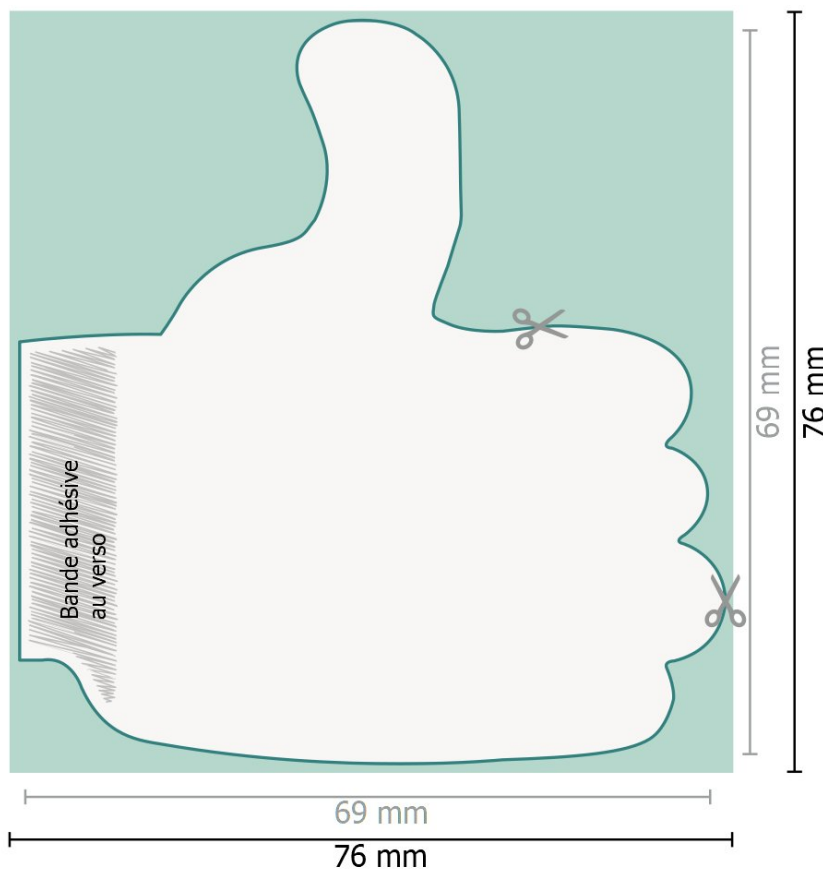

Notes adhésives, Pouce vers le haut, 6,6 x 6,9 cm, 4/0

**Format de données (incl. 3 mm fond perdu):**

7,2 x 7,6 cm

**fond perdu:**

3 mm

**Format final:**

6,6 x 6,9 cm

**Distance de sécurité:**

4 mm

distance entre le texte/les informations et le bord du format final. Ceci empêche d'entamer le motif.

### Explication des symboles

Fond perdu

Sens de lecture

Format final

Format de données

Nous découpons/perforons votre produit ici