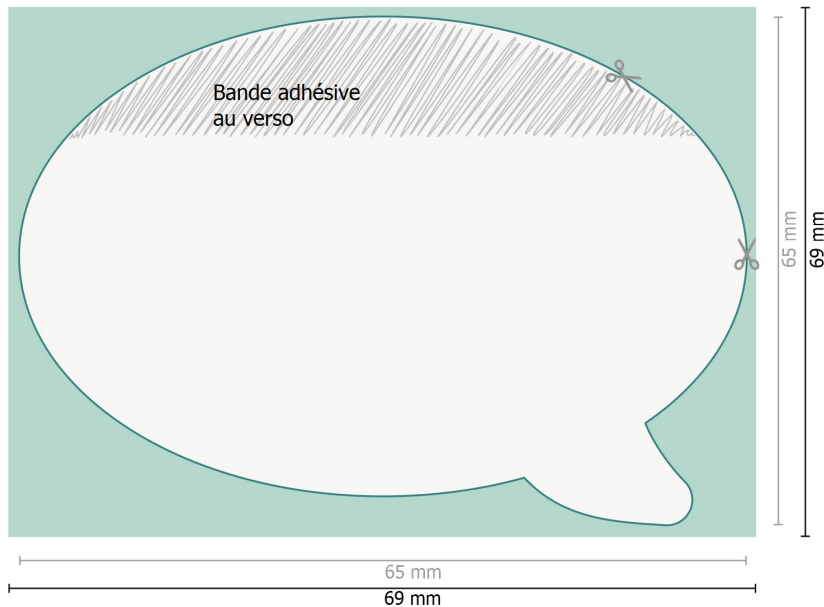

Bulle

Format de données (incl. 2 mm fond perdu):

9,9 x 6,9 cm

fond perdu:

2 mm

Format final:

9,5 x 6,5 cm

Distance de sécurité:

4 mm

distance entre le texte/les informations et le bord du format final. Ceci empêche d'entamer le motif.

Explication des symboles

Fond perdu

Sens de lecture

Format final

Format de données

Nous découpons/perforons votre produit ici

Remarque :

Prévoir une marge de sécurité comme indiqué.

Placer les couleurs de fond, images ou graphiques jusqu'au bord du format de données.

Lors de la production, il peut y avoir des tolérances suite à la découpe ou au pli.