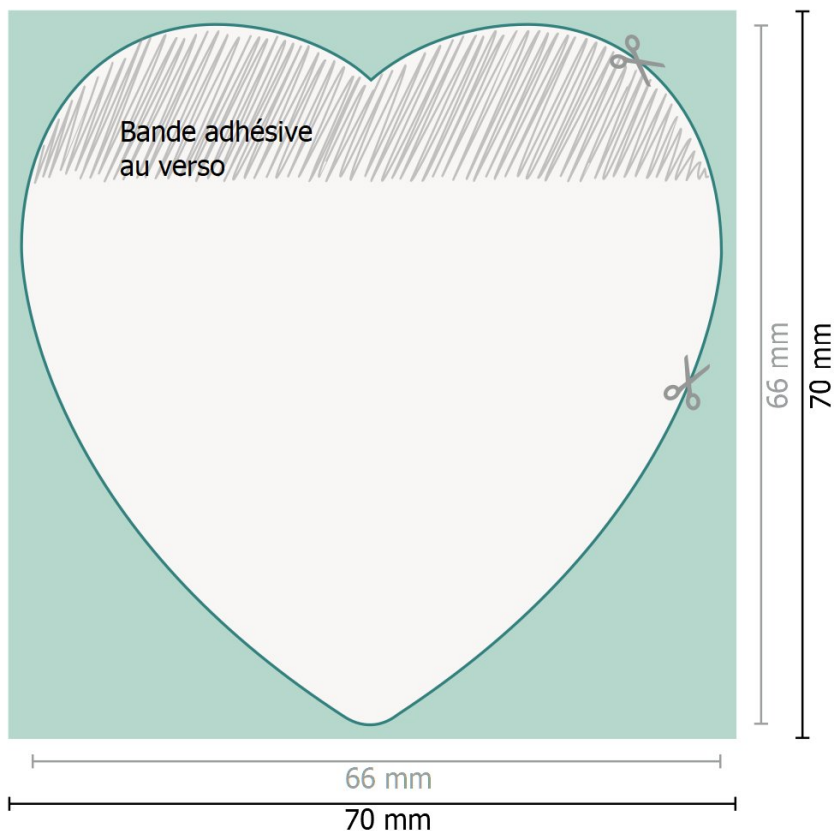

## Coeur

**Format de données (incl. 2 mm fond perdu):**

7 x 7 cm

**fond perdu:**

2 mm

**Format final:**

6,6 x 6,6 cm

**Distance de sécurité:**

4 mm

distance entre le texte/les informations et le bord du format final. Ceci empêche d'entamer le motif.

### Explication des symboles

Fond perdu

Sens de lecture

Format final

Format de données

Nous découpons/perforons votre produit ici

### Remarque :

Prévoir une marge de sécurité comme indiqué.

Placer les couleurs de fond, images ou graphiques jusqu'au bord du format de données.

Lors de la production, il peut y avoir des tolérances suite à la découpe ou au pli.