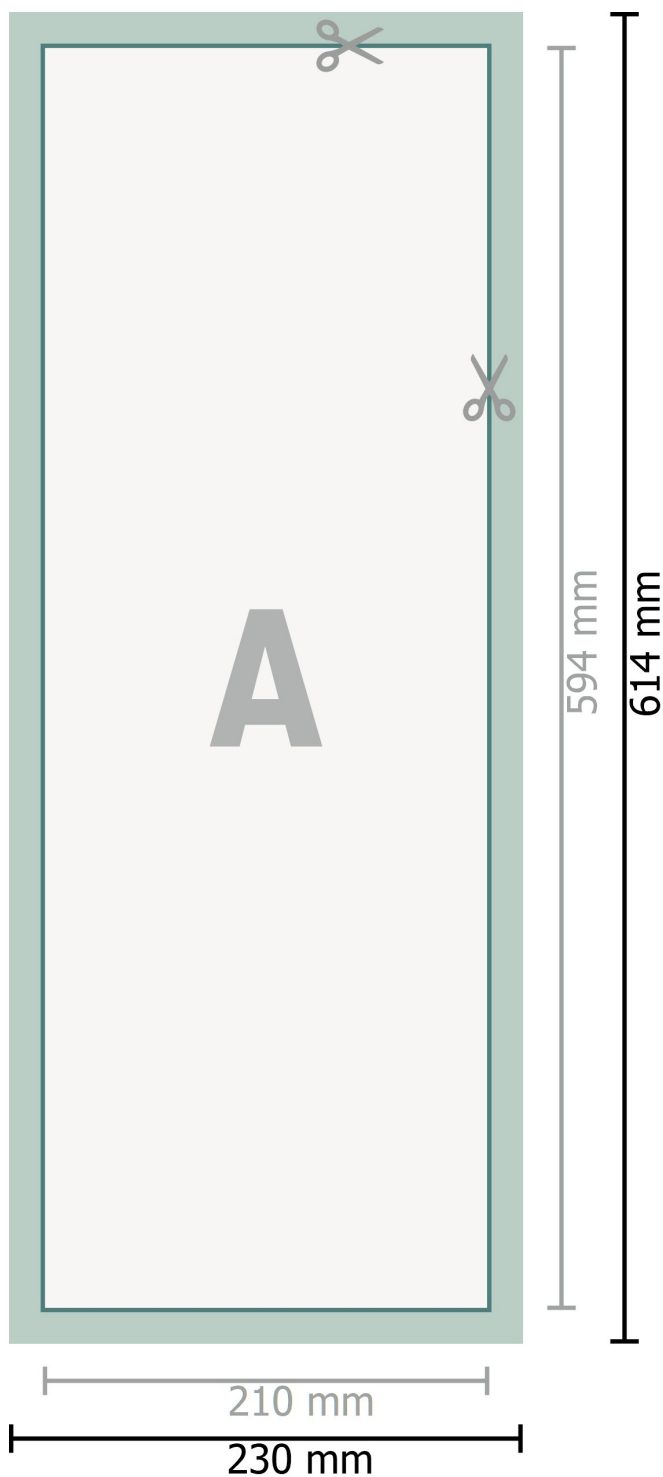

Kakémono, profil alu inclus, 21 x 59,4 cm

Format de données (incl. 10 mm marge pour couture):

23 x 61,4 cm

Marge pour couture :

10 mm

Format final:

21 x 59,4 cm

Distance de sécurité:

4 mm

distance entre le texte/les informations et le bord du format final. Ceci empêche d'entamer le motif.

Explication des symboles

A Sens de lecture

—|—|—| Format final

—|—|—| Format de données

■ marge pour couture

Remarque :

Prévoir une marge de sécurité comme indiqué.

Placer les couleurs de fond, images ou graphiques jusqu'au bord du format de données.

Lors de la production, il peut y avoir des tolérances suite à la découpe ou au pli.