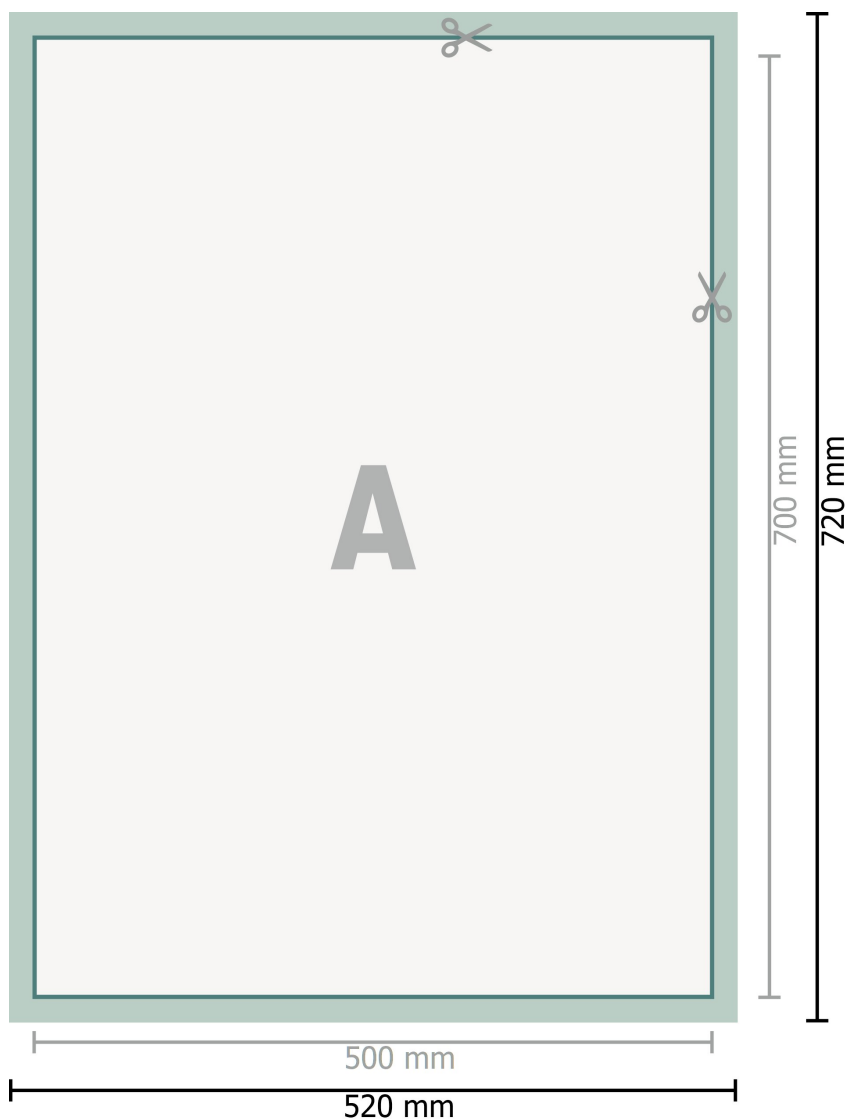

Kakémono, profil alu inclus, 50 x 70 cm (B2)

Format de données (incl. 10 mm marge pour couture):

52 x 72 cm

Marge pour couture :

10 mm

Format final:

50 x 70 cm

Distance de sécurité:

4 mm

distance entre le texte/les informations et le bord du format final. Ceci empêche d'entamer le motif.

Explication des symboles

A Sens de lecture

┌──┐ Format final

┌──┐ Format de données

█ marge pour couture

Remarque :

Prévoir une marge de sécurité comme indiqué.

Placer les couleurs de fond, images ou graphiques jusqu'au bord du format de données.

Lors de la production, il peut y avoir des tolérances suite à la découpe ou au pli.