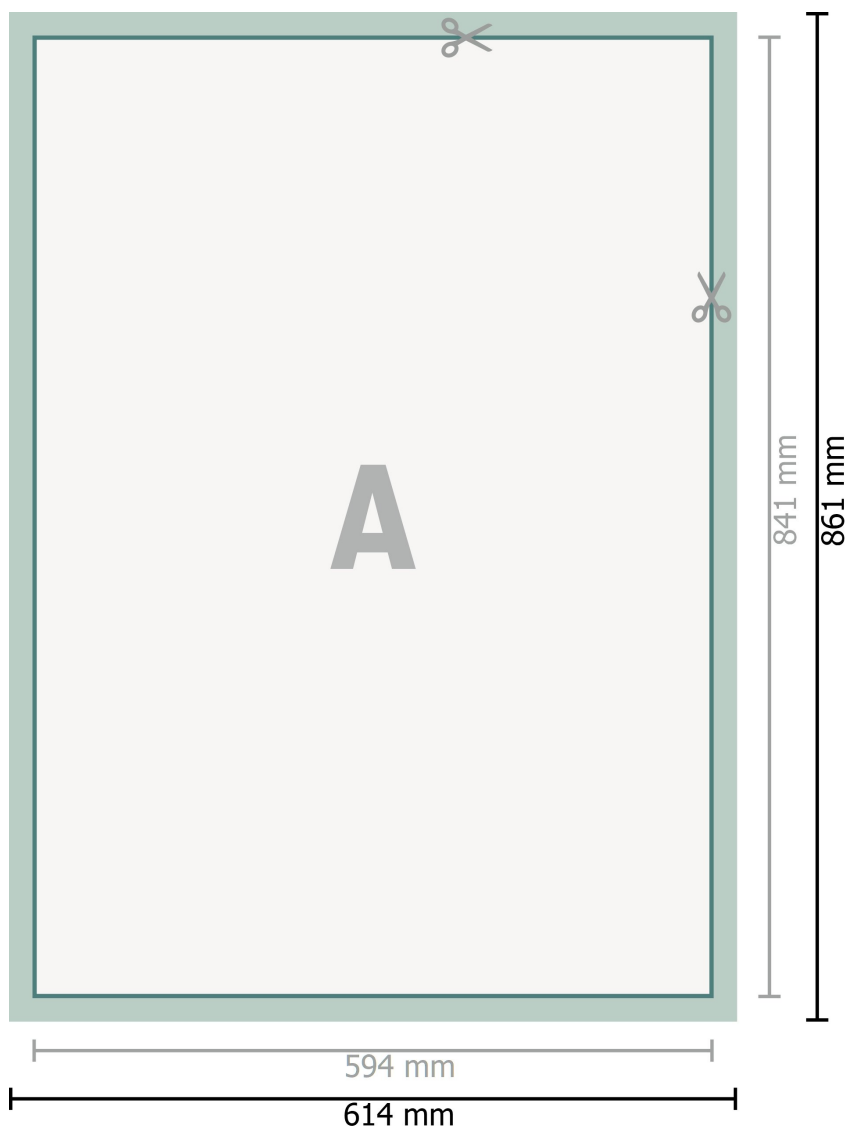

Kakémono, profil alu inclus, A1

Format de données (incl. 10 mm marge pour couture):

61,4 x 86,1 cm

Marge pour couture :

10 mm

Format final:

59,4 x 84,1 cm

Distance de sécurité:

4 mm

distance entre le texte/les informations et le bord du format final. Ceci empêche d'entamer le motif.

Explication des symboles

A Sens de lecture

┌──┐ Format final

┌──┐ Format de données

█ marge pour couture

Remarque :

Prévoir une marge de sécurité comme indiqué.

Placer les couleurs de fond, images ou graphiques jusqu'au bord du format de données.

Lors de la production, il peut y avoir des tolérances suite à la découpe ou au pli.