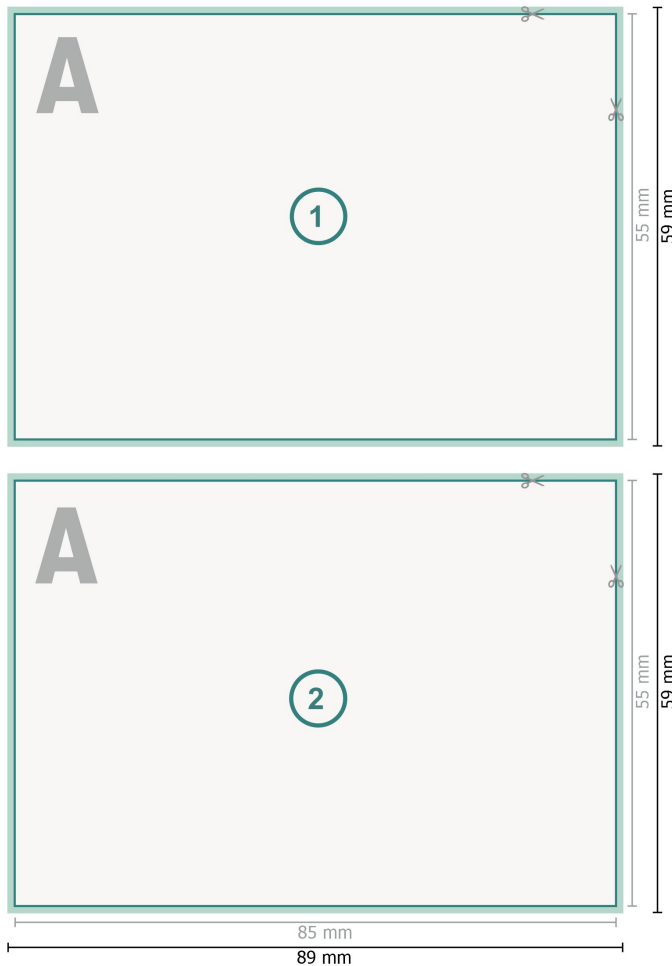

Cartons d'invitation format paysage, 8,5 x 5,5 cm

Explication des symboles

-  Fond perdu
-  Sens de lecture
-  Format final
-  Format de données
-  Nous découpons/perforons votre produit ici

Remarque :

Prévoir une marge de sécurité comme indiqué.

Placer les couleurs de fond, images ou graphiques jusqu'au bord du format de données.

Lors de la production, il peut y avoir des tolérances suite à la découpe ou au pli.

Vous trouverez des indications sur les données d'impression sous la catégorie *Données d'impression* sur www.onlineprinters.lu