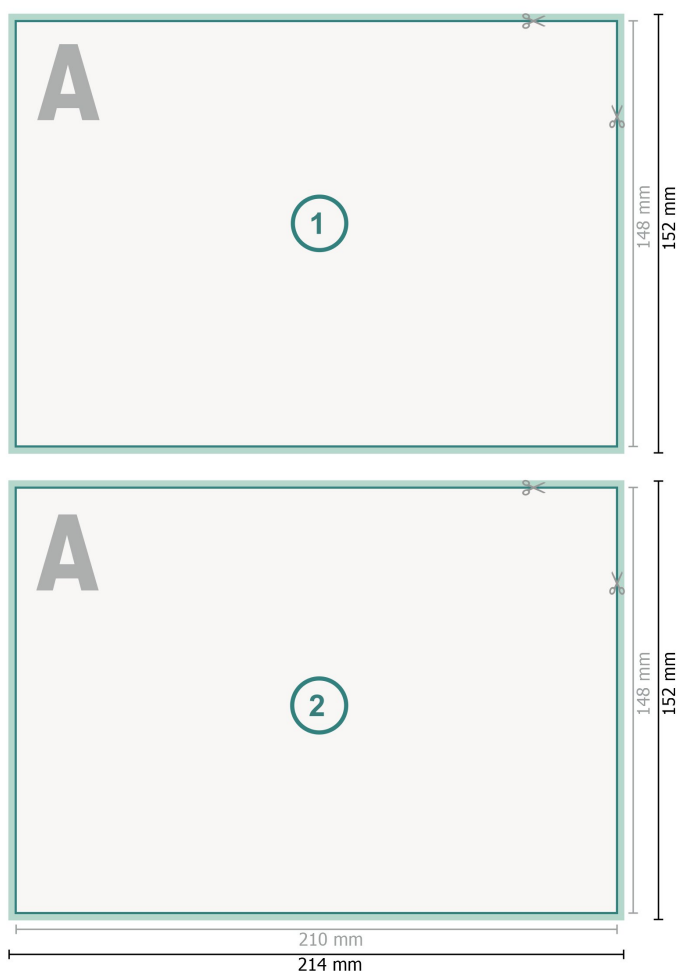

Cartes de remerciement format paysage, A5

Format de données (incl. 2 mm fond perdu):

21,4 x 15,2 cm

fond perdu:

2 mm

Format final:

21 x 14,8 cm

Distance de sécurité:

4 mm

distance entre le texte/les informations et le bord du format final. Ceci empêche d'entamer le motif.

Explication des symboles

- Fond perdu
- Sens de lecture
- Format final
- Format de données
- Nous découpons/perforons votre produit ici

Remarque :

Prévoir une marge de sécurité comme indiqué.

Placer les couleurs de fond, images ou graphiques jusqu'au bord du format de données.

Lors de la production, il peut y avoir des tolérances suite à la découpe ou au pli.