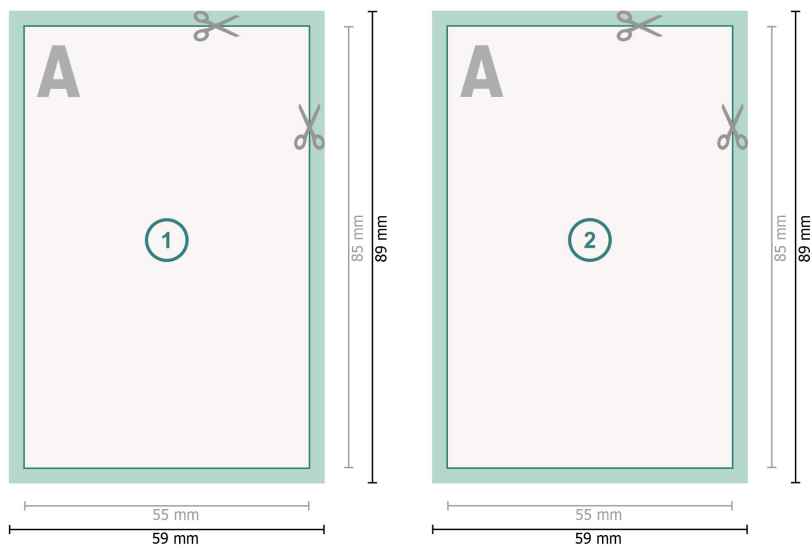

Cartons d'invitation, format portrait, 5,5 x 8,5 cm

Format de données (incl. 2 mm fond perdu):

5,9 x 8,9 cm

fond perdu:

2 mm

Format final:

5,5 x 8,5 cm

Distance de sécurité:

4 mm

distance entre le texte/les informations et le bord du format final. Ceci empêche d'entamer le motif.

Explication des symboles

 Fond perdu

 Sens de lecture

 Format final

 Format de données

 Nous découpons/perforons votre produit ici

Remarque :

Prévoir une marge de sécurité comme indiqué.

Placer les couleurs de fond, images ou graphiques jusqu'au bord du format de données.

Lors de la production, il peut y avoir des tolérances suite à la découpe ou au pli.