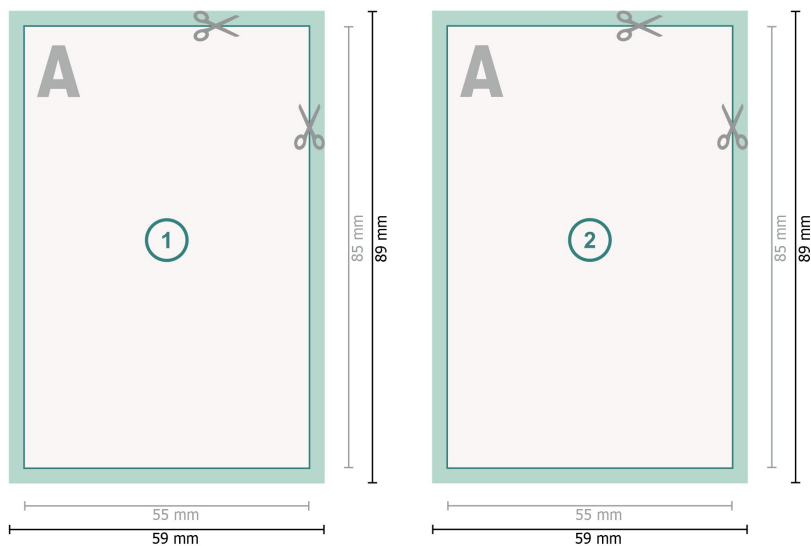

Cartes de vœux, format portrait, 5,5 x 8,5 cm

**Format de données (incl. 2 mm fond perdu):**

5,9 x 8,9 cm

fond perdu:

2 mm

Format final:

5,5 x 8,5 cm

Distance de sécurité:

4 mm

distance entre le texte/les informations et le bord du format final. Ceci empêche d'entamer le motif.

Explication des symboles

-  Fond perdu
-  Sens de lecture
-  Format final
-  Format de données
-  Nous découpons/perforons votre produit ici

Remarque :

Prévoir une marge de sécurité comme indiqué.

Placer les couleurs de fond, images ou graphiques jusqu'au bord du format de données.

Lors de la production, il peut y avoir des tolérances suite à la découpe ou au pli.