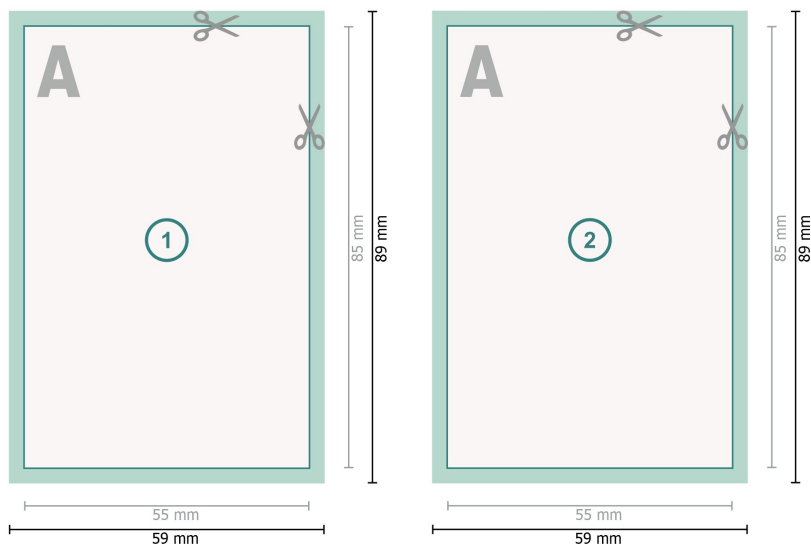

## Cartes de remerciement, format portrait, 5,5 x 8,5 cm

**Format de données (incl. 2 mm fond perdu):**

5,9 x 8,9 cm

**fond perdu:**

2 mm

**Format final:**

5,5 x 8,5 cm

**Distance de sécurité:**

4 mm

distance entre le texte/les informations et le bord du format final. Ceci empêche d'entamer le motif.

### Remarque :

Prévoir une marge de sécurité comme indiqué.

Placer les couleurs de fond, images ou graphiques jusqu'au bord du format de données.

Lors de la production, il peut y avoir des tolérances suite à la découpe ou au pli.