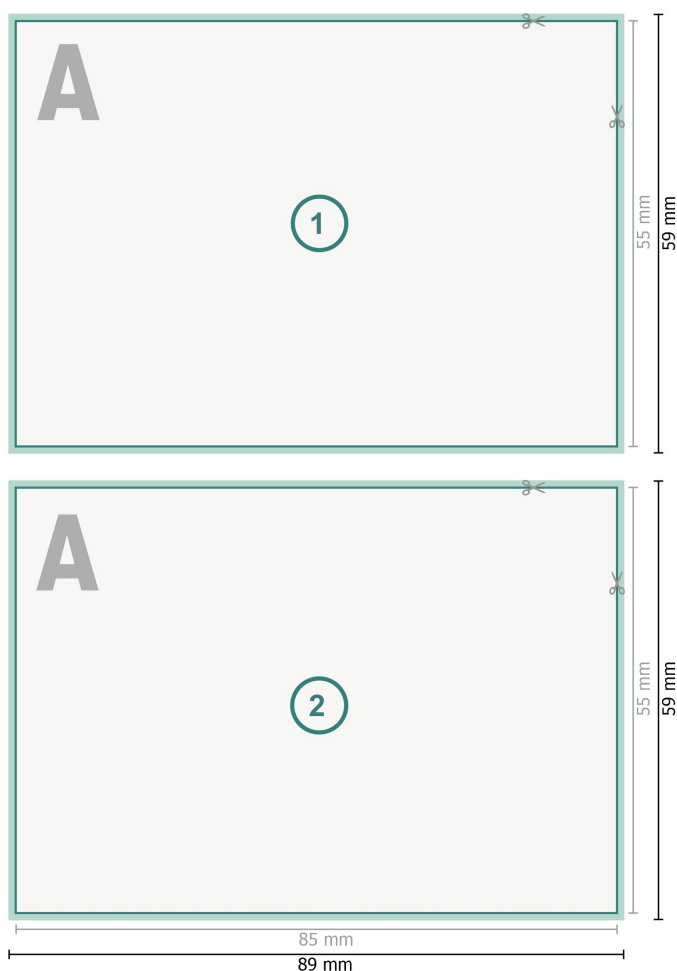

## Cartes de vœux, format paysage, 8,5 x 5,5 cm

**Format de données (incl. 2 mm fond perdu):**

8,9 x 5,9 cm

**Format final:**

8,5 x 5,5 cm

**fond perdu:**

2 mm

**Distance de sécurité:**

4 mm

distance entre le texte/les informations et le bord du format final. Ceci empêche d'entamer le motif.

**Explication des symboles**

- Fond perdu
- Sens de lecture
- Format final
- Format de données
- Nous découpons/perforons votre produit ici