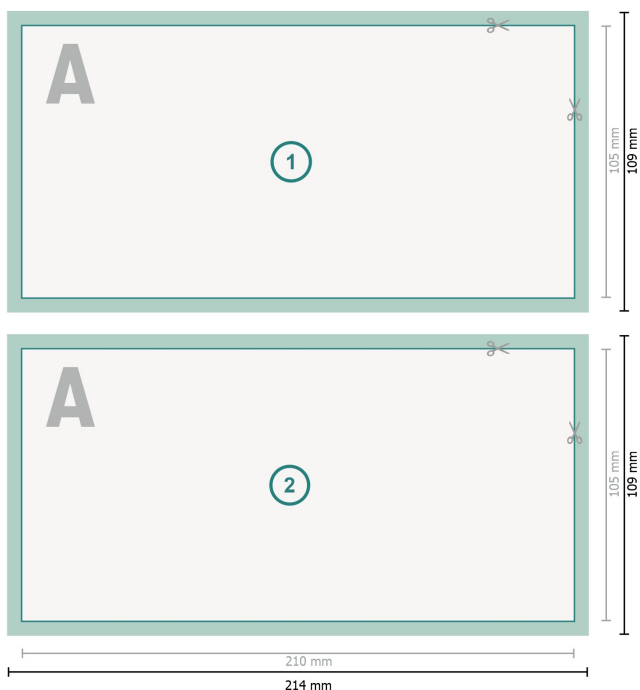

Cartes de vœux, format paysage, DL

**Format de données (incl. 2 mm fond perdu):**

21,4 x 10,9 cm

Format final:

21 x 10,5 cm

fond perdu:

2 mm

Distance de sécurité:

4 mm

distance entre le texte/les informations et le bord du format final. Ceci empêche d'entamer le motif.

Explication des symboles

-  Fond perdu
-  Sens de lecture
-  Format final
-  Format de données
-  Nous découpons/perforons votre produit ici

Remarque :

Prévoir une marge de sécurité comme indiqué.

Placer les couleurs de fond, images ou graphiques jusqu'au bord du format de données.

Lors de la production, il peut y avoir des tolérances suite à la découpe ou au pli.