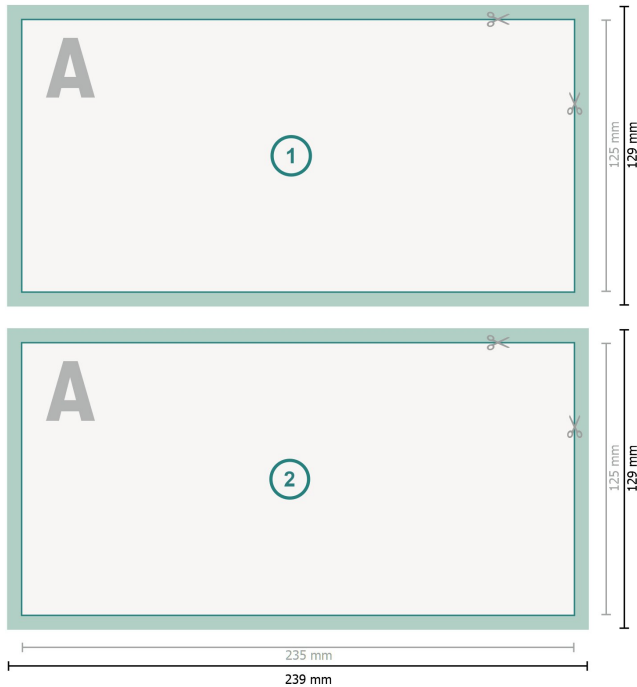

Cartes de vœux, format paysage, Maxi

Format de données (incl. 2 mm fond perdu):

23,9 x 12,9 cm

Format final:

23,5 x 12,5 cm

fond perdu:

2 mm

Distance de sécurité:

4 mm

distance entre le texte/les informations et le bord du format final. Ceci empêche d'entamer le motif.

Explication des symboles

 Fond perdu

 Sens de lecture

 Format final

 Format de données

 Nous découpons/perforons votre produit ici

Remarque :

Prévoir une marge de sécurité comme indiqué.

Placer les couleurs de fond, images ou graphiques jusqu'au bord du format de données.

Lors de la production, il peut y avoir des tolérances suite à la découpe ou au pli.