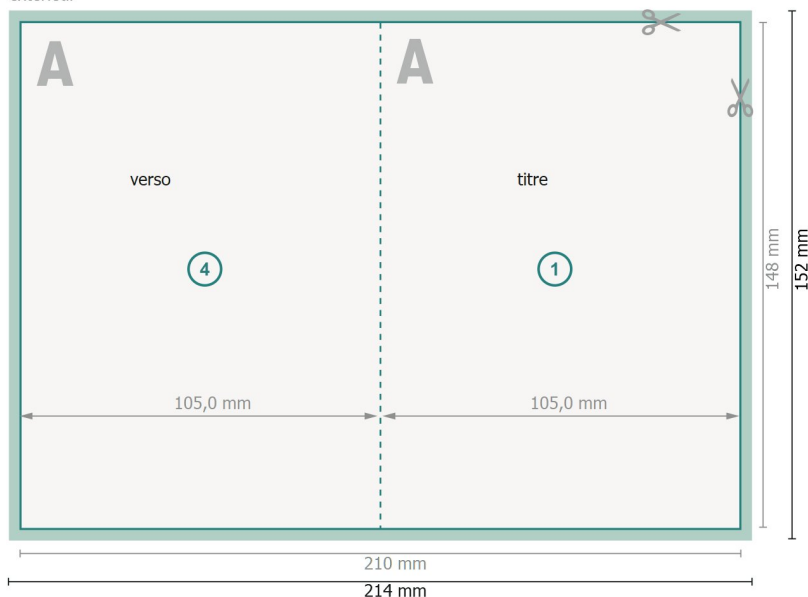

Cartes pliables, format portrait, A6

4 pages, 1 pli

extérieur

intérieur

Format de données (incl. 2 mm fond perdu):

21,4 x 15,2 cm

fond perdu:

2 mm

Format final:

21 x 14,8 cm

Format final (fermé):

10,5 x 14,8 cm

Distance de sécurité:

4 mm

distance entre le texte/les informations et le bord du format final. Ceci empêche d'entamer le motif.

Explication des symboles

Fond perdu

Sens de lecture

Format final

Format de données

Nous découpons/perforons votre produit ici

Remarque :

Prévoir une marge de sécurité comme indiqué.

Placer les couleurs de fond, images ou graphiques jusqu'au bord du format de données.