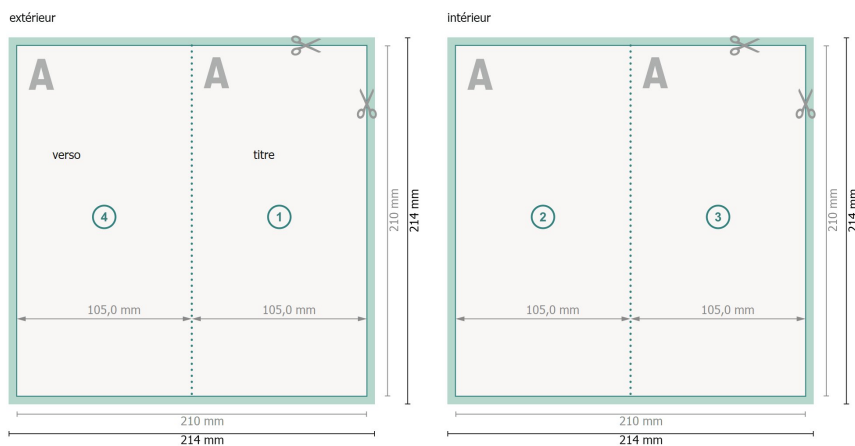

Dépliant perforé format portrait, DL

4 pages, 1 pli

Format de données (incl. 2 mm fond perdu):

21,4 x 21,4 cm

fond perdu:

2 mm

Format final:

21 x 21 cm

Format final (fermé):

10,5 x 21 cm

Distance de sécurité:

4 mm

distance entre le texte/les informations et le bord du format final. Ceci empêche d'entamer le motif.

Explication des symboles

- Fond perdu
- Sens de lecture
- Format final
- Format de données
- Nous découpons/perforons votre produit ici
- Perforation

Remarque :

Prévoir une marge de sécurité comme indiqué.

Placer les couleurs de fond, images ou graphiques jusqu'au bord du format de données.

Lors de la production, il peut y avoir des tolérances suite à la découpe ou au pli.