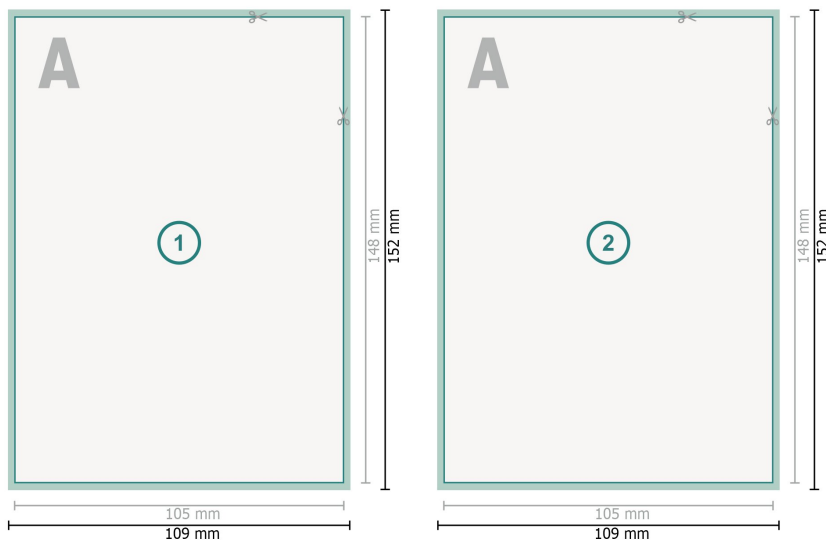

Cartes postales en papier éco/naturel, A6

**Format de données (incl. 2 mm fond perdu):**

10,9 x 15,2 cm

fond perdu:

2 mm

Format final:

10,5 x 14,8 cm

Distance de sécurité:

4 mm

distance entre le texte/les informations et le bord du format final. Ceci empêche d'entamer le motif.

Explication des symboles

 Fond perdu

 Sens de lecture

 Format final

 Format de données

 Nous découpons/perforons votre produit ici

Remarque :

Prévoir une marge de sécurité comme indiqué.

Placer les couleurs de fond, images ou graphiques jusqu'au bord du format de données.

Lors de la production, il peut y avoir des tolérances suite à la découpe ou au pli.