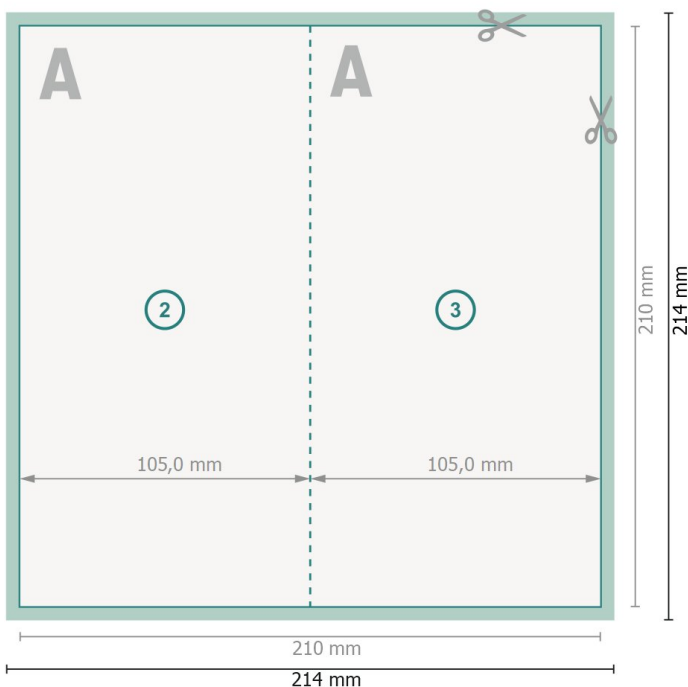

Dépliant format portrait, DL

4 pages, 1 pli

extérieur

intérieur

Format de données (incl. 2 mm fond perdu):

21,4 x 21,4 cm

fond perdu:

2 mm

Format final:

21 x 21 cm

Format final (fermé):

10,5 x 21 cm

Distance de sécurité:

4 mm

distance entre le texte/les informations et le bord du format final. Ceci empêche d'entamer le motif.

Explication des symboles

Fond perdu

Sens de lecture

Format final

Format de données

Nous découpons/perforons votre produit ici

Rainage/Pliage

Remarque :

Prévoir une marge de sécurité comme indiqué.

Placer les couleurs de fond, images ou graphiques jusqu'au bord du format de données.

Lors de la production, il peut y avoir des tolérances suite à la découpe ou au pli.

Vous trouverez des indications sur les données d'impression sous la catégorie *Données d'impression* sur www.onlineprinters.lu