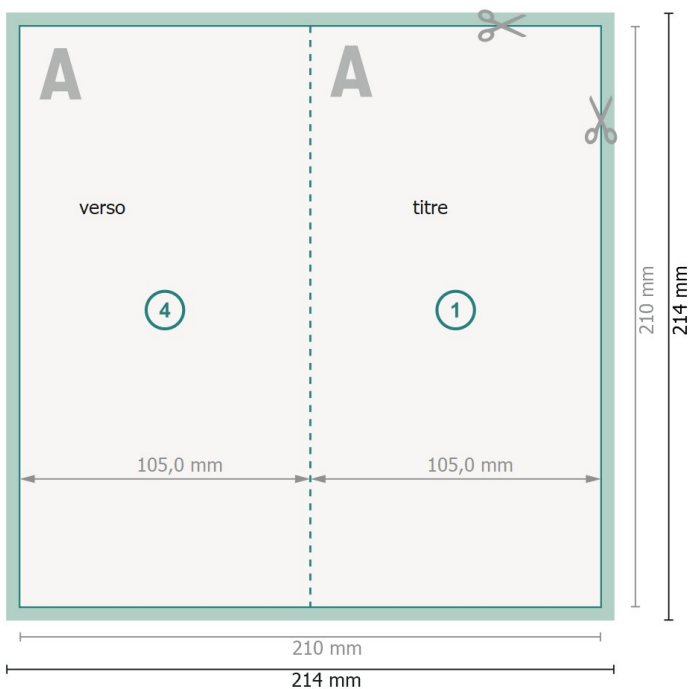

Dépliant format portrait, DL

4 pages, 1 pli

extérieur

intérieur

Format de données (incl. 2 mm fond perdu):

21,4 x 21,4 cm

fond perdu:

2 mm

Format final:

21 x 21 cm

Format final (fermé):

10,5 x 21 cm

Distance de sécurité:

4 mm

distance entre le texte/les informations et le bord du format final. Ceci empêche d'entamer le motif.

Explication des symboles

Fond perdu

Sens de lecture

Format final

Format de données

Nous découpons/perforons votre produit ici

Rainage/Pliage

Remarque :

Prévoir une marge de sécurité comme indiqué.

Placer les couleurs de fond, images ou graphiques jusqu'au bord du format de données.

Lors de la production, il peut y avoir des tolérances suite à la découpe ou au pli.

Vous trouverez des indications sur les données d'impression sous la catégorie *Données d'impression* sur www.onlineprinters.lu