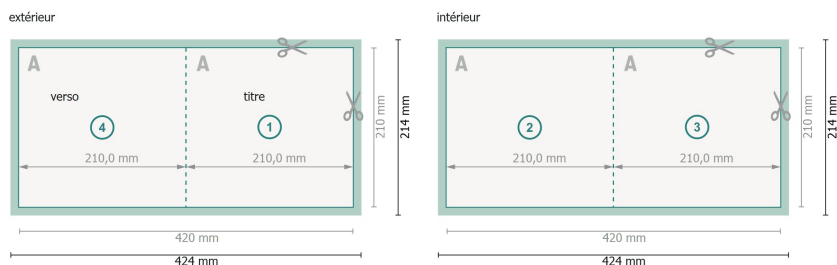

Dépliant format portrait, A4-Carré

4 pages, 1 pli

Format de données (incl. 2 mm fond perdu):

42,4 x 21,4 cm

fond perdu:

2 mm

Format final:

42 x 21 cm

Format final (fermé):

21 x 21 cm

Distance de sécurité:

4 mm

distance entre le texte/les informations et le bord du format final. Ceci empêche d'entamer le motif.

Explication des symboles

-  Fond perdu
-  Sens de lecture
-  Format final
-  Format de données
-  Nous découpons/perforons votre produit ici
-  Rainage/Pliage

Remarque :

Prévoir une marge de sécurité comme indiqué.

Placer les couleurs de fond, images ou graphiques jusqu'au bord du format de données.

Lors de la production, il peut y avoir des tolérances suite à la découpe ou au pli.