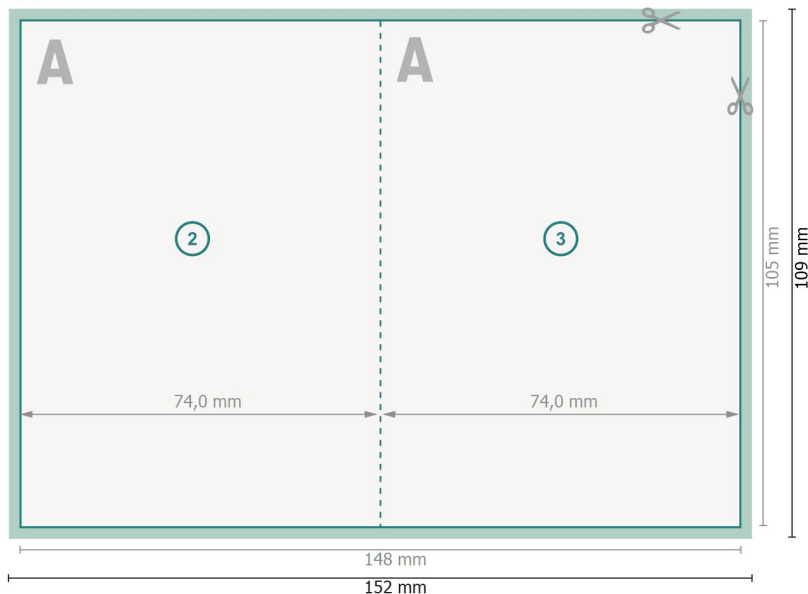

Dépliant format portrait, A7

4 pages, 1 pli

extérieur

intérieur

Format de données (incl. 2 mm fond perdu):

15,2 x 10,9 cm

fond perdu:

2 mm

Format final:

14,8 x 10,5 cm

Format final (fermé):

7,4 x 10,5 cm

Distance de sécurité:

4 mm

distance entre le texte/les informations et le bord du format final. Ceci empêche d'entamer le motif.

Explication des symboles

-  Fond perdu
-  Sens de lecture
-  Format final
-  Format de données
-  Nous découpons/perforons votre produit ici
-  Rainage/Pliage

Remarque :

Prévoir une marge de sécurité comme indiqué.

Placer les couleurs de fond, images ou graphiques jusqu'au bord du format de données.