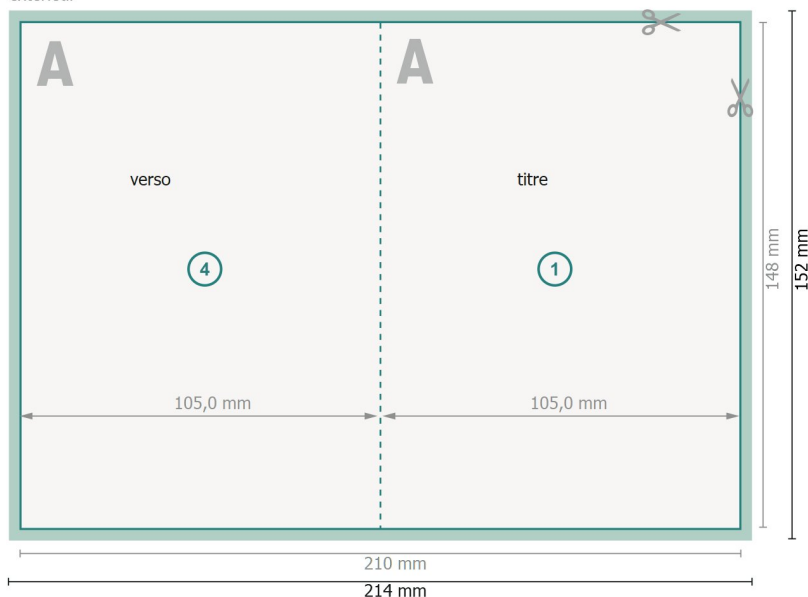

## Dépliant format portrait, A6

4 pages, 1 pli

extérieur

intérieur

**Format de données (incl. 2 mm fond perdu):**

21,4 x 15,2 cm

**fond perdu:**

2 mm

**Format final:**

21 x 14,8 cm

**Format final (fermé):**

10,5 x 14,8 cm

**Distance de sécurité:**

4 mm

distance entre le texte/les informations et le bord du format final. Ceci empêche d'entamer le motif.

### Remarque :

Prévoir une marge de sécurité comme indiqué.

Placer les couleurs de fond, images ou graphiques jusqu'au bord du format de données.

Lors de la production, il peut y avoir des tolérances suite à la découpe ou au pli.