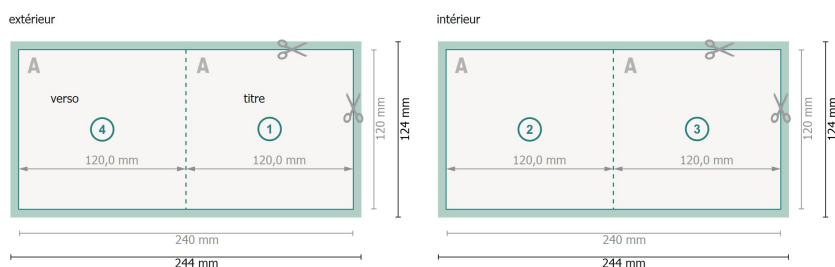

Dépliant format portrait, Format CD

4 pages, 1 pli

Format de données (incl. 2 mm fond perdu):

24,4 x 12,4 cm

fond perdu:

2 mm

Format final:

24 x 12 cm

Format final (fermé):

12 x 12 cm

Distance de sécurité:

4 mm

distance entre le texte/les informations et le bord du format final. Ceci empêche d'entamer le motif.

Explication des symboles

-  Fond perdu
-  Sens de lecture
-  Format final
-  Format de données
-  Nous découpons/perforons votre produit ici
-  Rainage/Pliage

Remarque :

Prévoir une marge de sécurité comme indiqué.

Placer les couleurs de fond, images ou graphiques jusqu'au bord du format de données.

Lors de la production, il peut y avoir des tolérances suite à la découpe ou au pli.