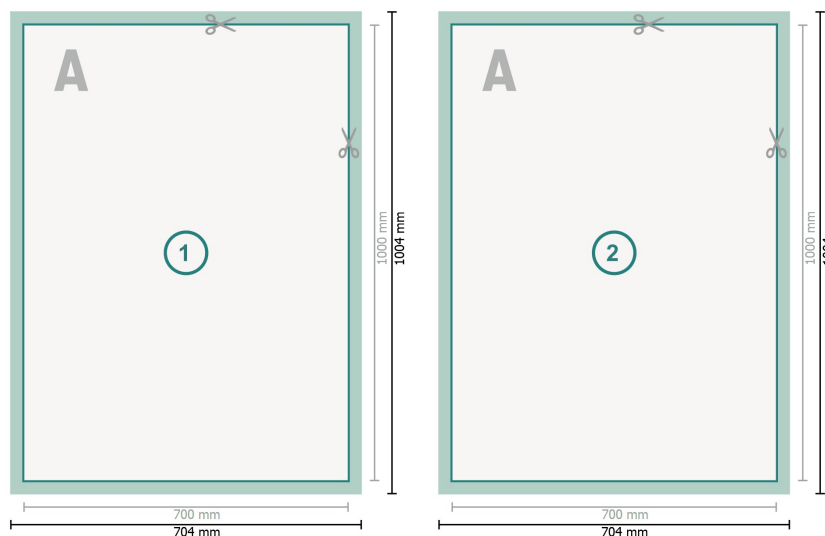

Plaque alvéolaire, 70 x 100 cm

Format de données (incl. 2 mm fond perdu):
70,4 x 100,4 cm

fond perdu:
2 mm

Format final:
70 x 100 cm

Distance de sécurité:
4 mm
distance entre le texte/les informations et le bord du format final. Ceci empêche d'entamer le motif.

Explication des symboles

-  Fond perdu
-  Sens de lecture
-  Format final
-  Format de données
-  Nous découpons/perforons votre produit ici

Remarque :

Prévoir une marge de sécurité comme indiqué.

Placer les couleurs de fond, images ou graphiques jusqu'au bord du format de données.