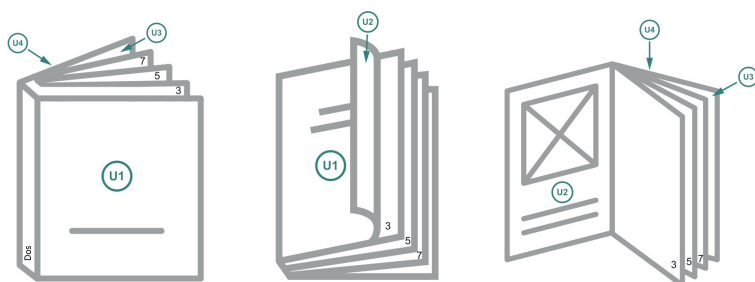

Catalogues à reliure collée, A5-Carré

Couverture

Partie interne

Emplacement des pages

Placer obligatoirement les pages de manière consécutive et individuelle.

produit fini

Format de données (incl. 2 mm fond perdu):

15,2 x 15,2 cm

Format final (fermé):

14,8 x 14,8 cm

fond perdu:

2 mm

Distance de sécurité:

5 mm

distance entre le texte/les informations et le bord du format final. Ceci empêche d'entamer le motif.

Explication des symboles

-  Fond perdu
-  Sens de lecture
-  Nous découpons/perforons votre produit ici
-  Rainage/Pliage

Remarque :

Prévoir une marge de sécurité comme indiqué.

Placer les couleurs de fond, images ou graphiques jusqu'au bord du format de données.