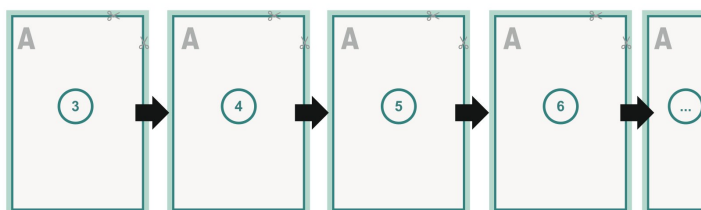

Catalogues à reliure collée, A5-Carré

Couverture

Partie interne

Emplacement des pages

Placer obligatoirement les pages de manière consécutive et individuelle.

produit fini

Format de données (incl. 2 mm fond perdu):

15,2 x 15,2 cm

Format final (fermé):

14,8 x 14,8 cm

fond perdu:

2 mm

Distance de sécurité:

5 mm

distance entre le texte/les informations et le bord du format final. Ceci empêche d'entamer le motif.

Explication des symboles

-  Fond perdu
-  Sens de lecture
-  Nous découpons/perforons votre produit ici
-  Rainage/Pliage

Remarque :

Prévoir une marge de sécurité comme indiqué.

Placer les couleurs de fond, images ou graphiques jusqu'au bord du format de données.