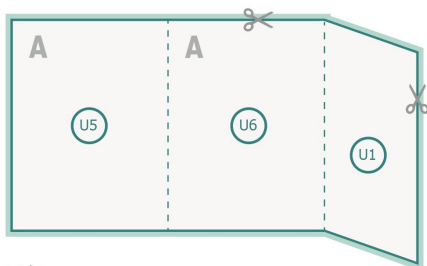

Distance de sécurité:

5 mm

distance entre le texte/les informations et le bord du format final. Ceci empêche d'entamer le motif.

Explication des symboles

Fond perdu

Sens de lecture

Format final

Format de données

Remarque :

Prévoir une marge de sécurité comme indiqué.

Placer les couleurs de fond, images ou graphiques jusqu'au bord du format de données.

Lors de la production, il peut y avoir des tolérances suite à la découpe ou au pli.

Vous trouverez des indications sur les données d'impression sous la catégorie *Données d'impression* sur www.onlineprinters.lu

Brochures

Couverture

Illustration à titre d'exemple
extérieur

intérieur

Partie interne