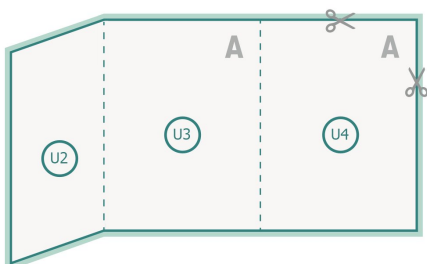

Remarque :

Prévoir une marge de sécurité comme indiqué.

Placer les couleurs de fond, images ou graphiques jusqu'au bord du format de données.

Lors de la production, il peut y avoir des tolérances suite à la découpe ou au pli.

Vous trouverez des indications sur les données d'impression sous la catégorie *Données d'impression* sur www.onlineprinters.lu

Brochures

Couverture

Illustration à titre d'exemple
extérieur

intérieur

Partie interne

Emplacement des pages

Placer obligatoirement les pages de manière consécutive et individuelle.

Veuillez tenir compte des critères de données

fond perdu:

2 mm

Distance de sécurité:

5 mm

distance entre le texte/les informations et le bord du format final. Ceci empêche d'entamer le motif.

Explication des symboles

 Fond perdu

 Sens de lecture

 Format final

 Format de données

Remarque :

Prévoir une marge de sécurité comme indiqué.

Placer les couleurs de fond, images ou graphiques jusqu'au bord du format de données.