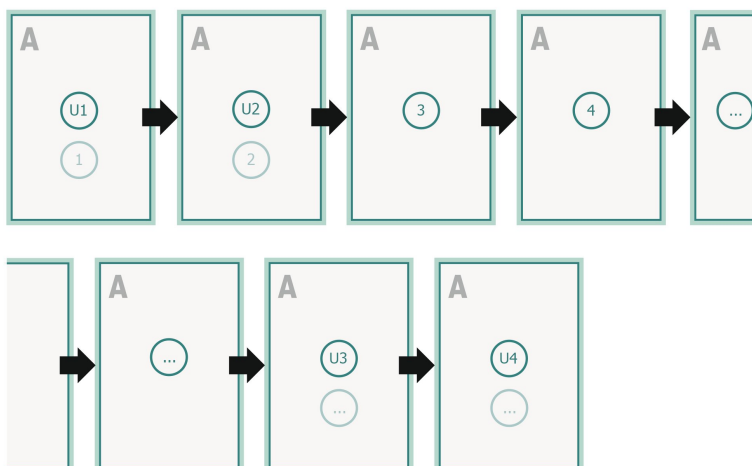

Brochures

Couverture
Partie interne

Emplacement des pages

Placer obligatoirement les pages de manière consecutive et individuelle.

produit fini

Veuillez tenir compte des critères de données

fond perdu:

2 mm

Distance de sécurité:

5 mm

distance entre le texte/les informations et le bord du format final. Ceci empêche d'entamer le motif.

Explication des symboles

Fond perdu

Sens de lecture

Format final

Format de données

Remarque :

Prévoir une marge de sécurité comme indiqué.

Placer les couleurs de fond, images ou graphiques jusqu'au bord du format de données.

Lors de la production, il peut y avoir des tolérances suite à la découpe ou au pli.

Explication des symboles

 Fond perdu

 Sens de lecture

 Format final

 Format de données

Remarque :

Prévoir une marge de sécurité comme indiqué.

Placer les couleurs de fond, images ou graphiques jusqu'au bord du format de données.