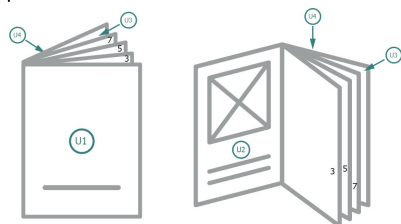

Brochures

Couverture
Partie interne

Emplacement des pages

Placer obligatoirement les pages de manière consecutive et individuelle.

produit fini

Veuillez tenir compte des critères de données

fond perdu:

2 mm

Distance de sécurité:

5 mm

distance entre le texte/les informations et le bord du format final. Ceci empêche d'entamer le motif.

Explication des symboles

Fond perdu

Sens de lecture

Format final

Format de données

Remarque :

Prévoir une marge de sécurité comme indiqué.

Placer les couleurs de fond, images ou graphiques jusqu'au bord du format de données.

Lors de la production, il peut y avoir des tolérances suite à la découpe ou au pli.

Explication des symboles

 Fond perdu

 Sens de lecture

 Format final

 Format de données

Remarque :

Prévoir une marge de sécurité comme indiqué.

Placer les couleurs de fond, images ou graphiques jusqu'au bord du format de données.