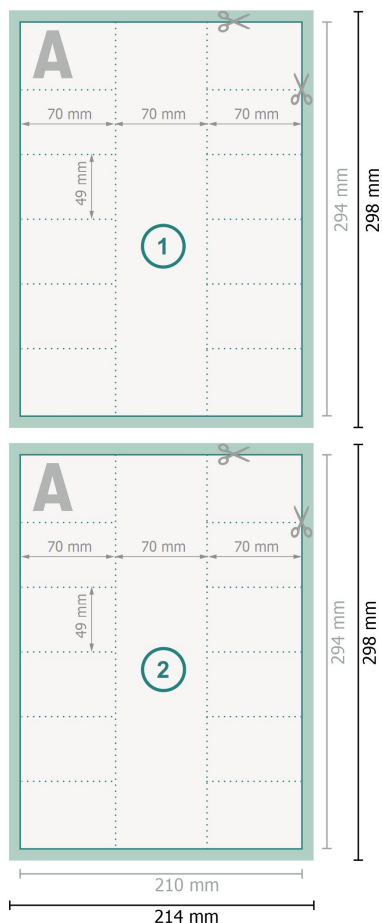

Flyers 12 coupons détachables, 4/4

21,0 x 29,4 cm

Format de données (incl. 2 mm fond perdu):

21,4 x 29,8 cm

fond perdu:

2 mm

Format final:

21 x 29,4 cm

Distance de sécurité:

4 mm

distance entre le texte/les informations et le bord du format final. Ceci empêche d'entamer le motif.

Explication des symboles

- Fond perdu
- Sens de lecture
- Format final
- Format de données
- Nous découpons/perforons votre produit ici
- Perforation

Remarque :

Prévoir une marge de sécurité comme indiqué.

Placer les couleurs de fond, images ou graphiques jusqu'au bord du format de données.

Lors de la production, il peut y avoir des tolérances suite à la découpe ou au pli.